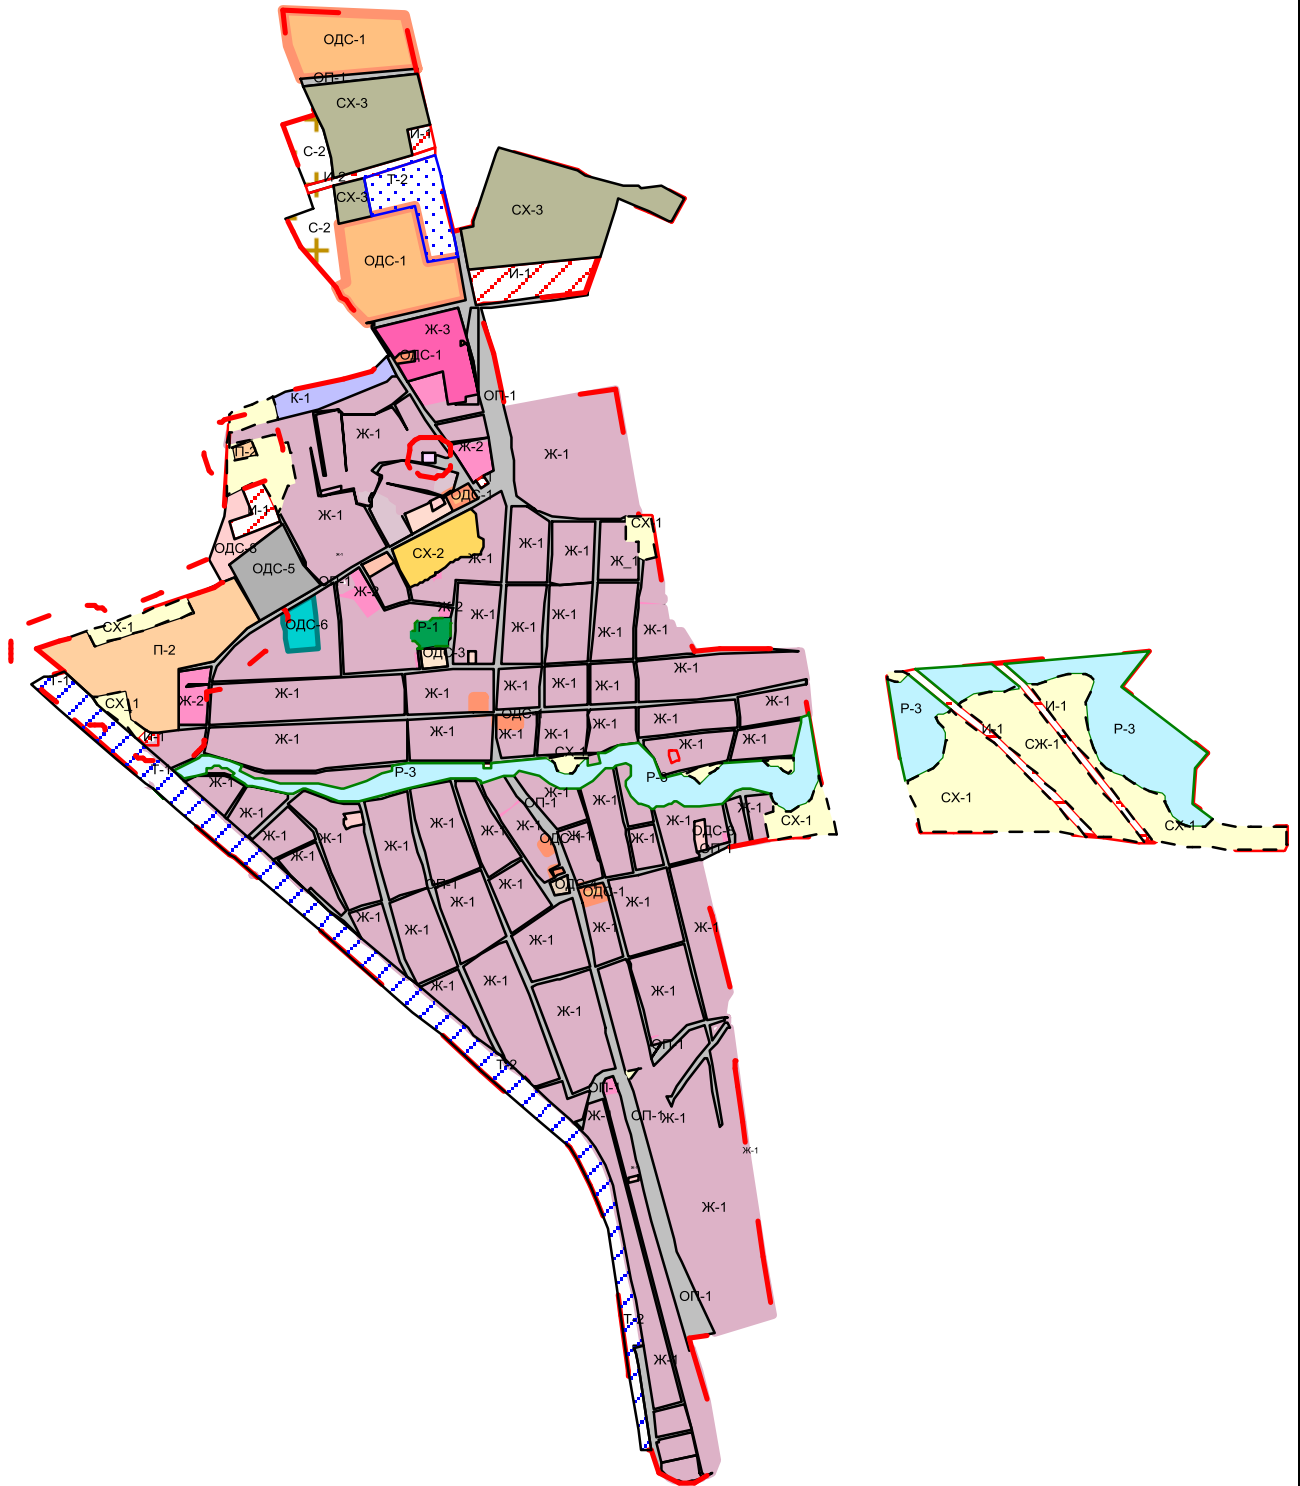

ПРАВИЛА ЗЕМЛЕПОЛЬЗОВАНИЯ И ЗАСТРОЙКИ
ГОРНОУРАЛЬСКОГО ГОРОДСКОГО ОКРУГА
Карта градостроительного зонирования территории
с. Николо-Павловское