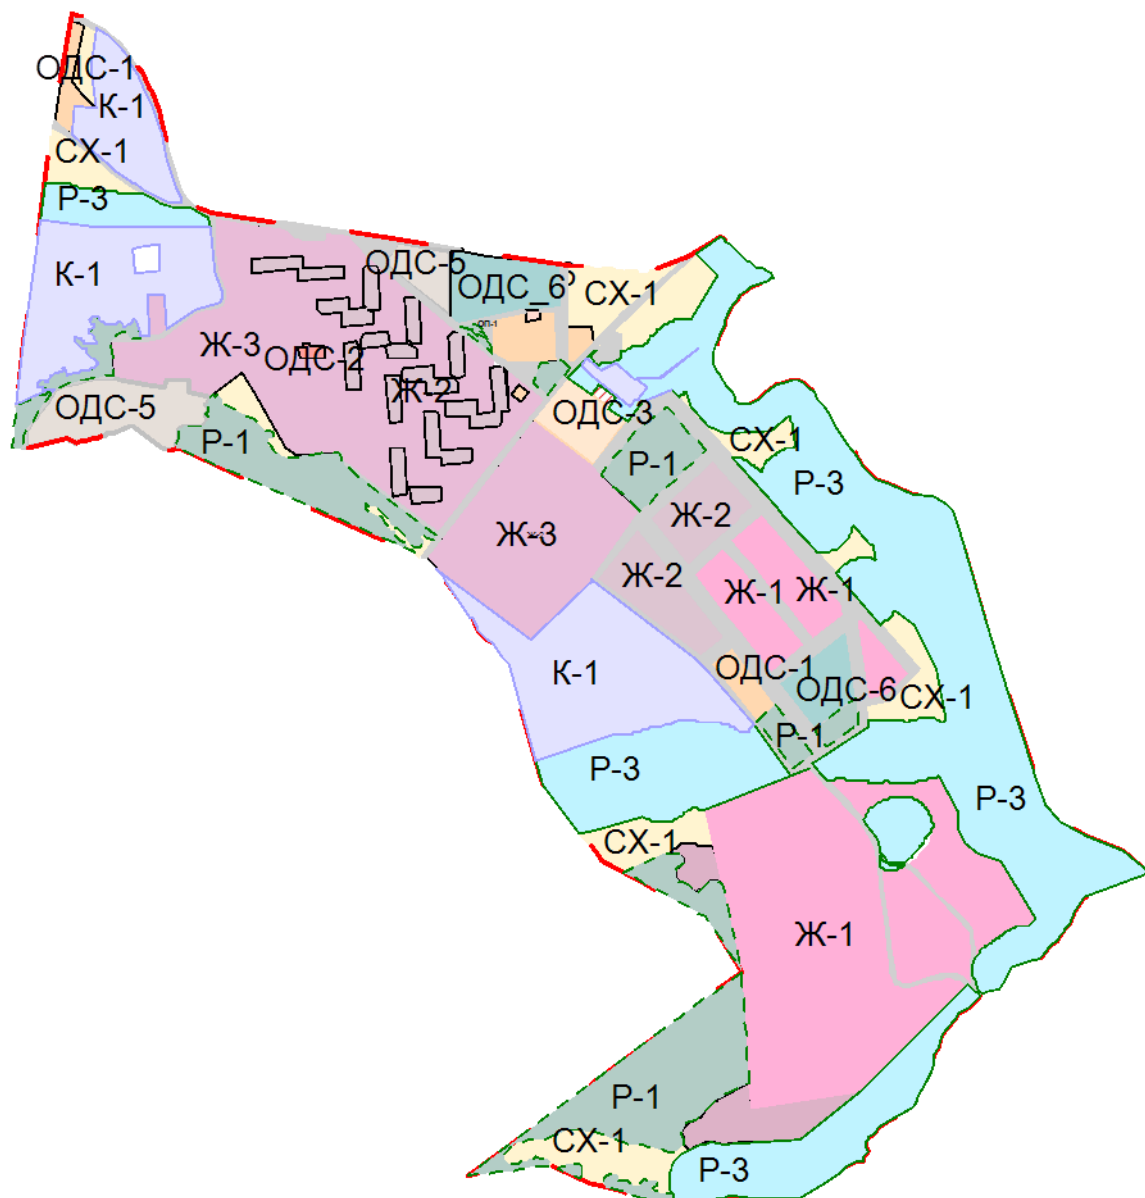

ПРАВИЛА ЗЕМЛЕПОЛЬЗОВАНИЯ И ЗАСТРОЙКИ
ГОРНОУРАЛЬСКОГО ГОРОДСКОГО ОКРУГА

Карта градостроительного зонирования территории р. п. Горноуральский