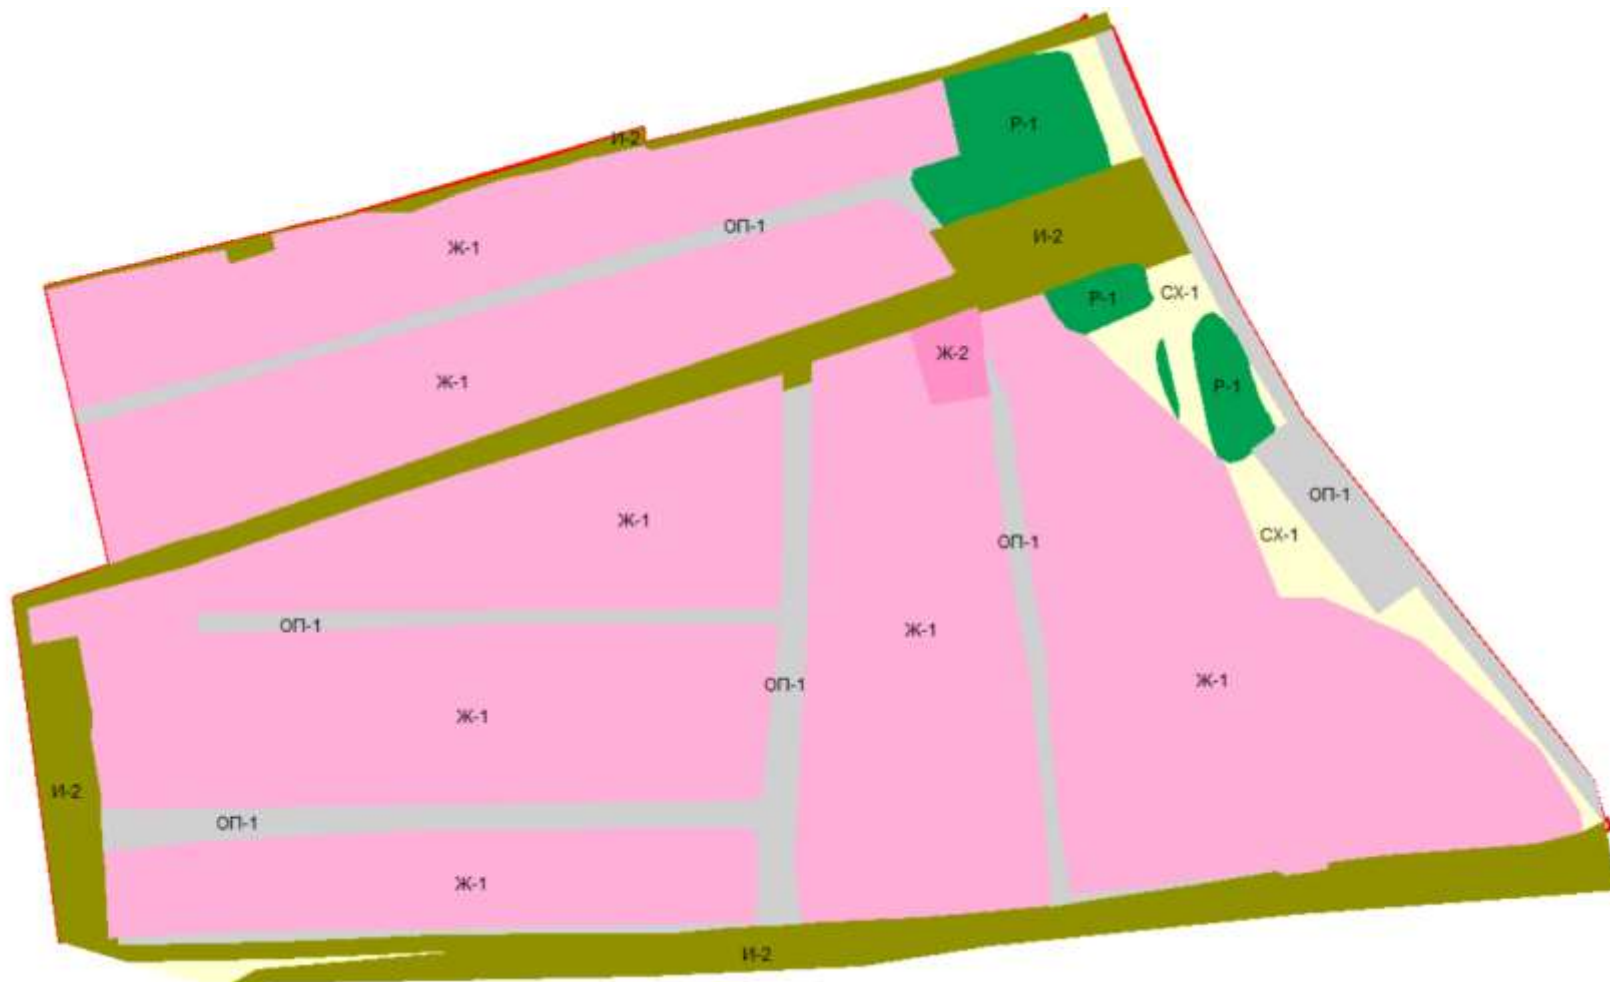

ПРАВИЛА ЗЕМЛЕПОЛЬЗОВАНИЯ И ЗАСТРОЙКИ
ГОРНОУРАЛЬСКОГО ГОРОДСКОГО ОКРУГА
Карта градостроительного зонирования территории п. Отрадный