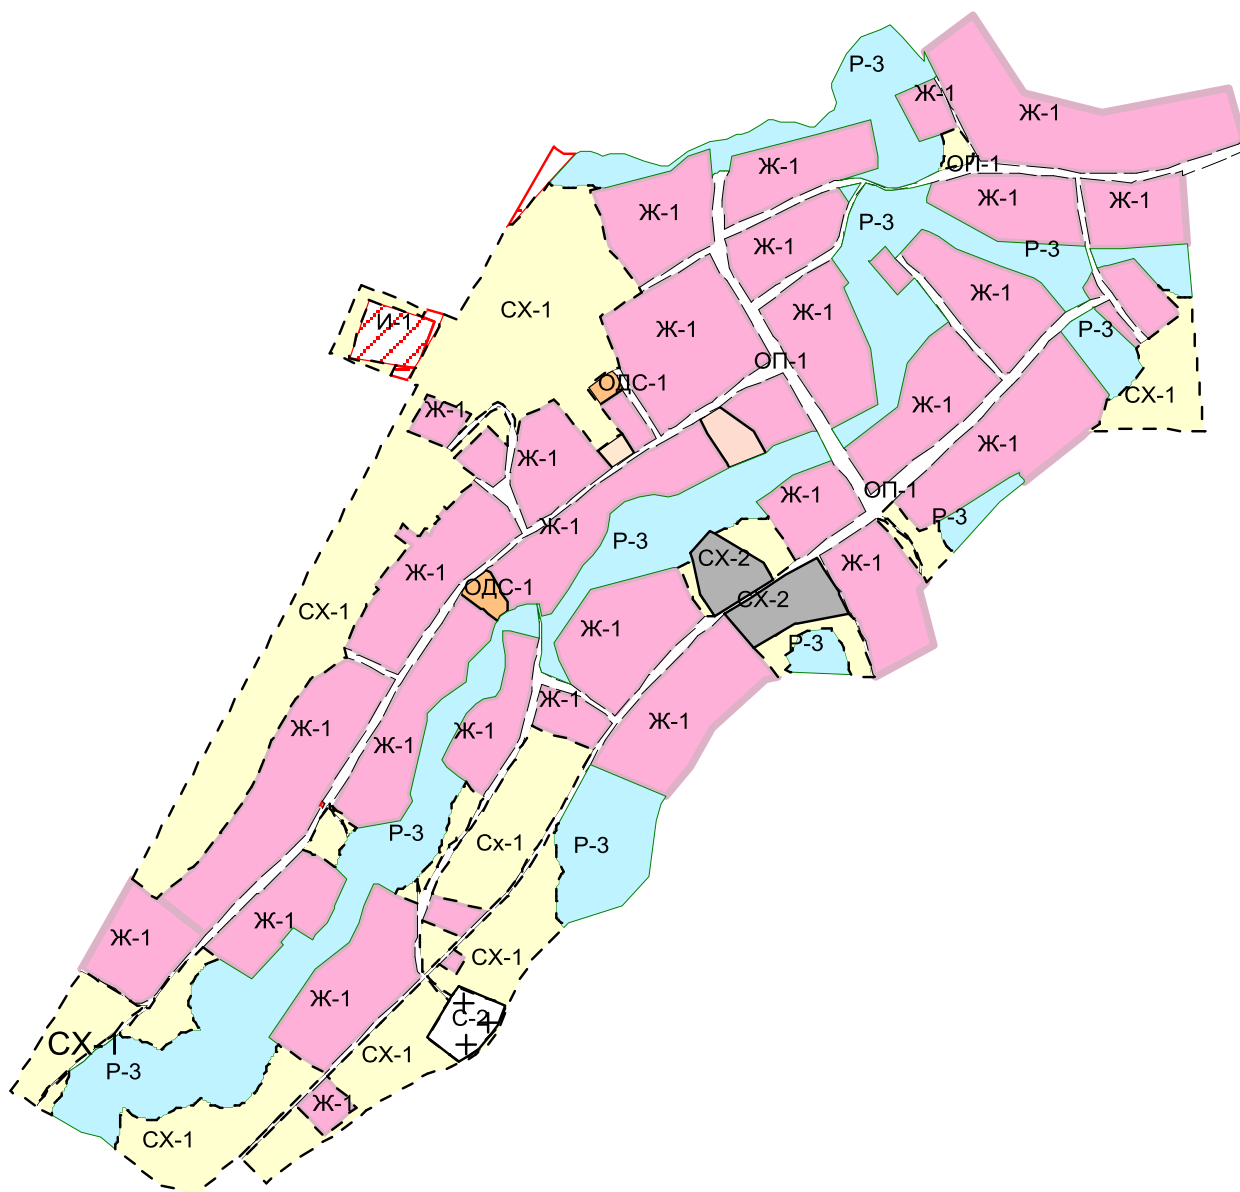

ПРАВИЛА ЗЕМЛЕПОЛЬЗОВАНИЯ И ЗАСТРОЙКИ
ГОРНОУРАЛЬСКОГО ГОРОДСКОГО ОКРУГА
Карта градостроительного зонирования территории с. Бызово