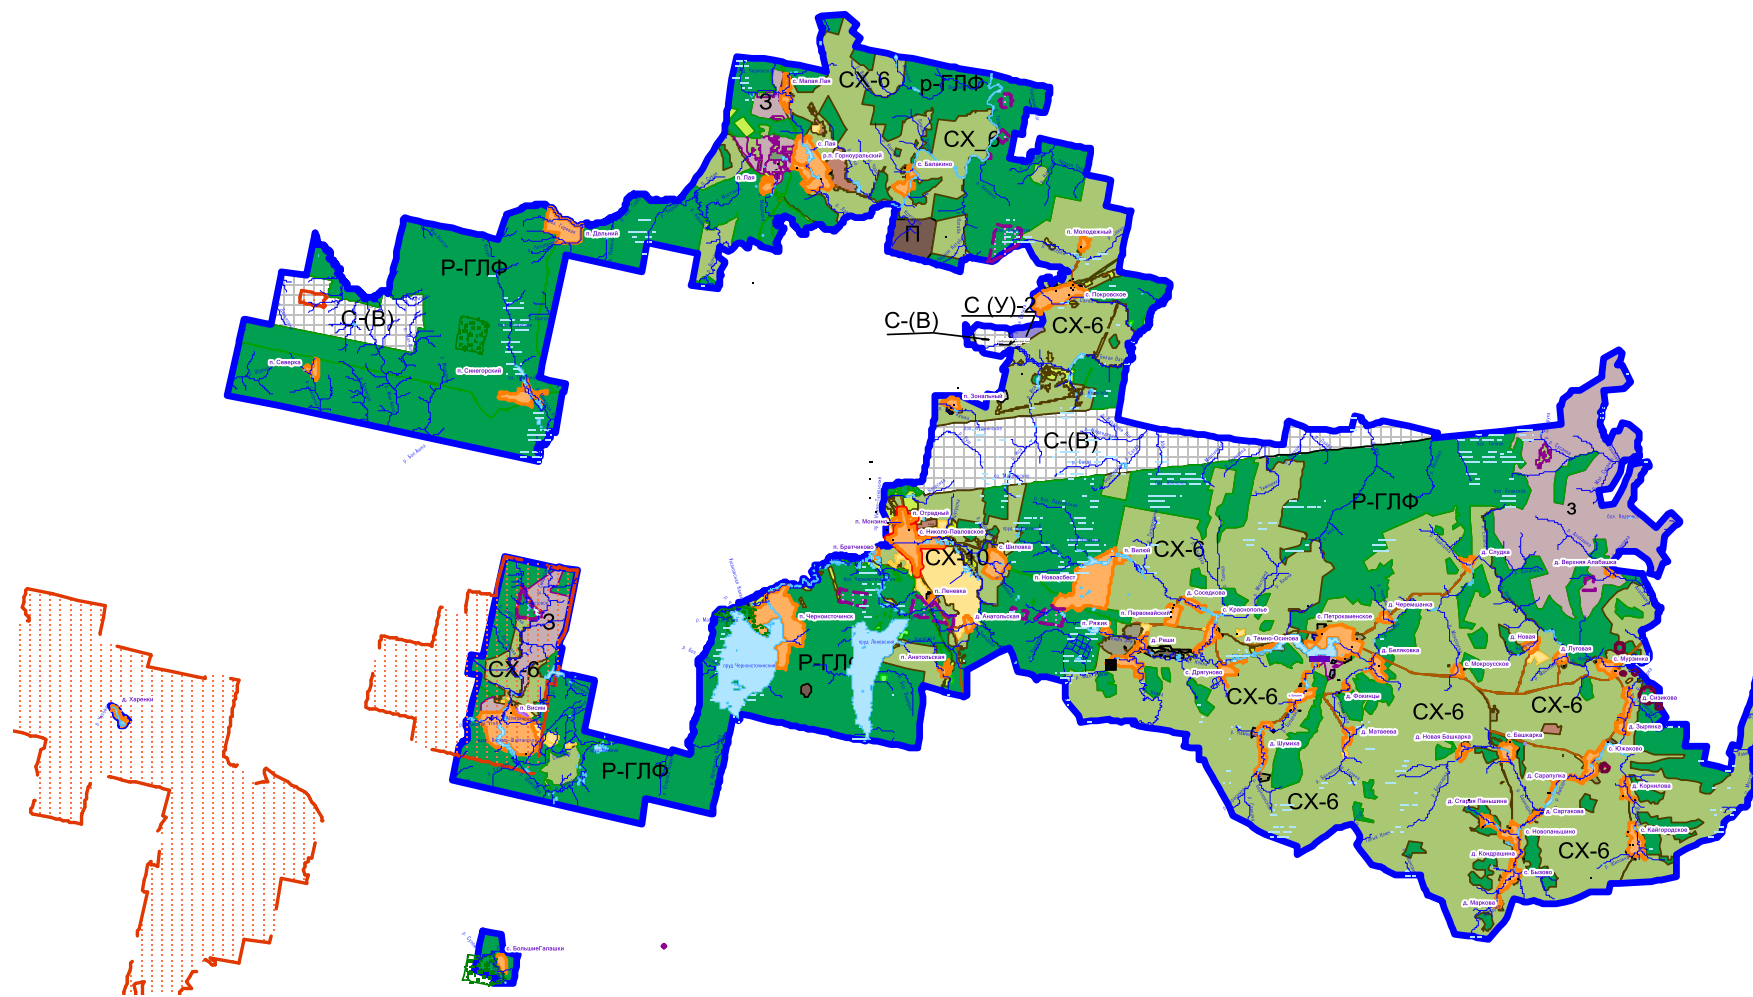

ПРАВИЛА ЗЕМЛЕПОЛЬЗОВАНИЯ И ЗАСТРОЙКИ ГОРНОУРАЛЬСКОГО ГОРОДСКОГО ОКРУГА
Карта градостроительного зонирования территории вне границ населенных пунктов