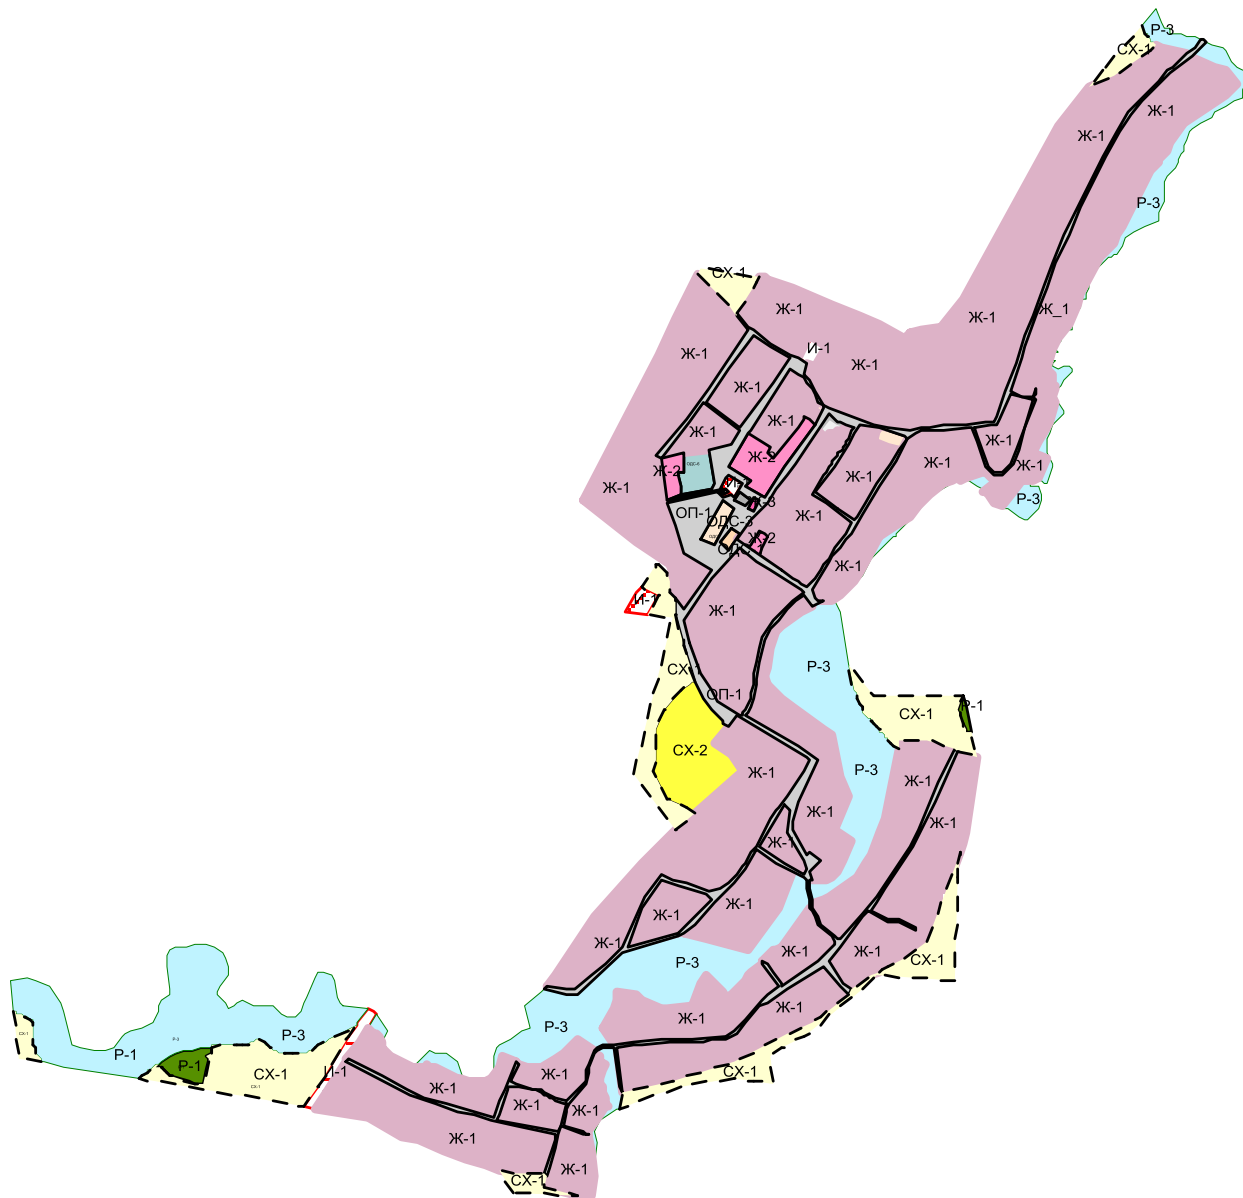

ПРАВИЛА ЗЕМЛЕПОЛЬЗОВАНИЯ И ЗАСТРОЙКИ
ГОРНОУРАЛЬСКОГО ГОРОДСКОГО ОКРУГА
Карта градостроительного зонирования территории
с. Южаково