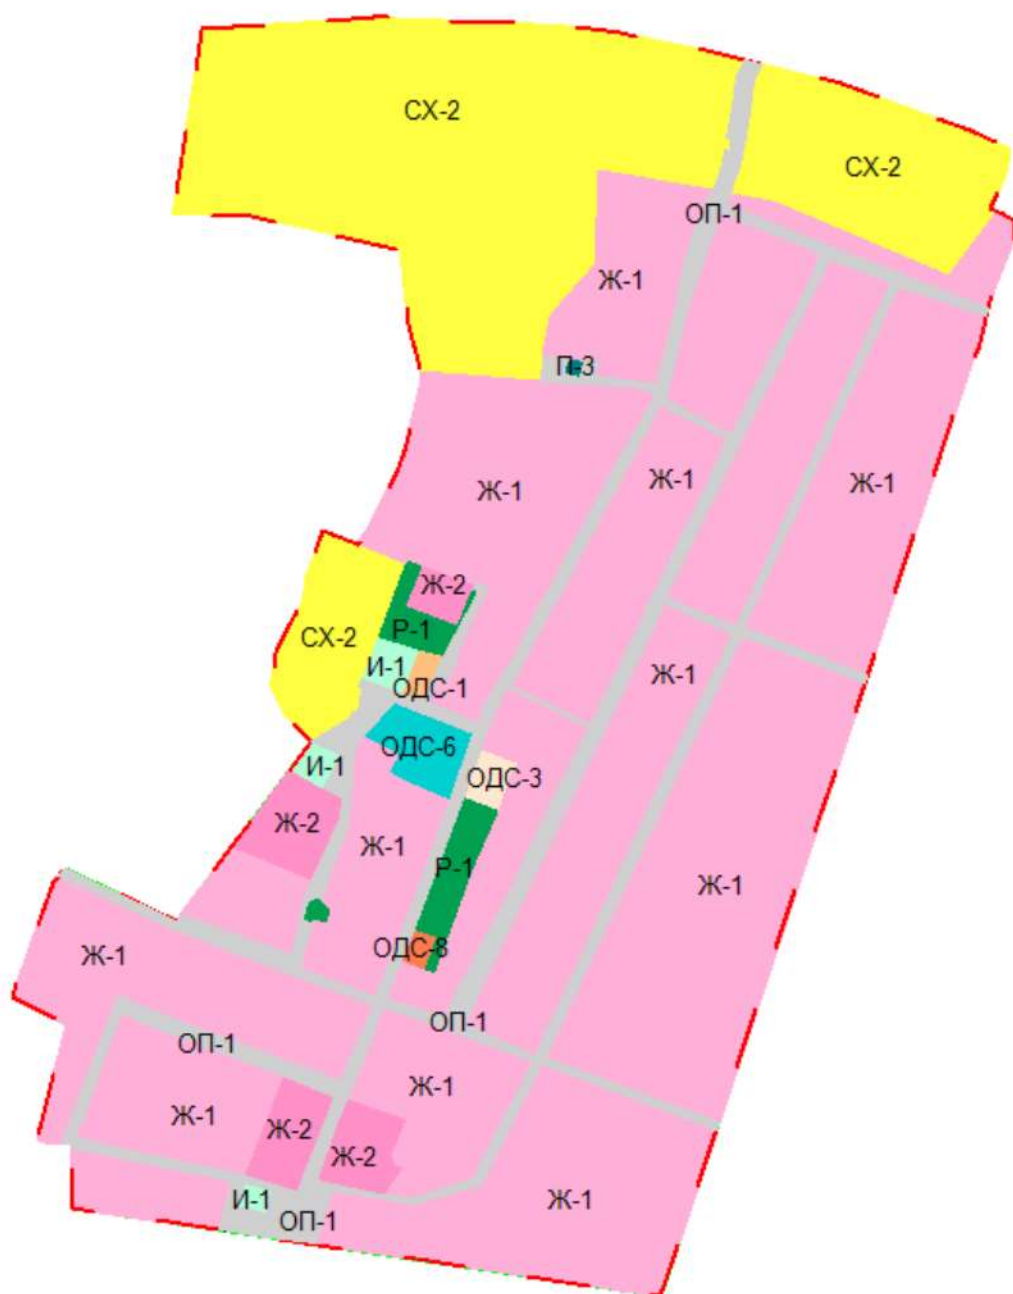

ПРАВИЛА ЗЕМЛЕПОЛЬЗОВАНИЯ И ЗАСТРОЙКИ
ГОРНОУРАЛЬСКОГО ГОРОДСКОГО ОКРУГА

Карта градостроительного зонирования территории п. Первомайский