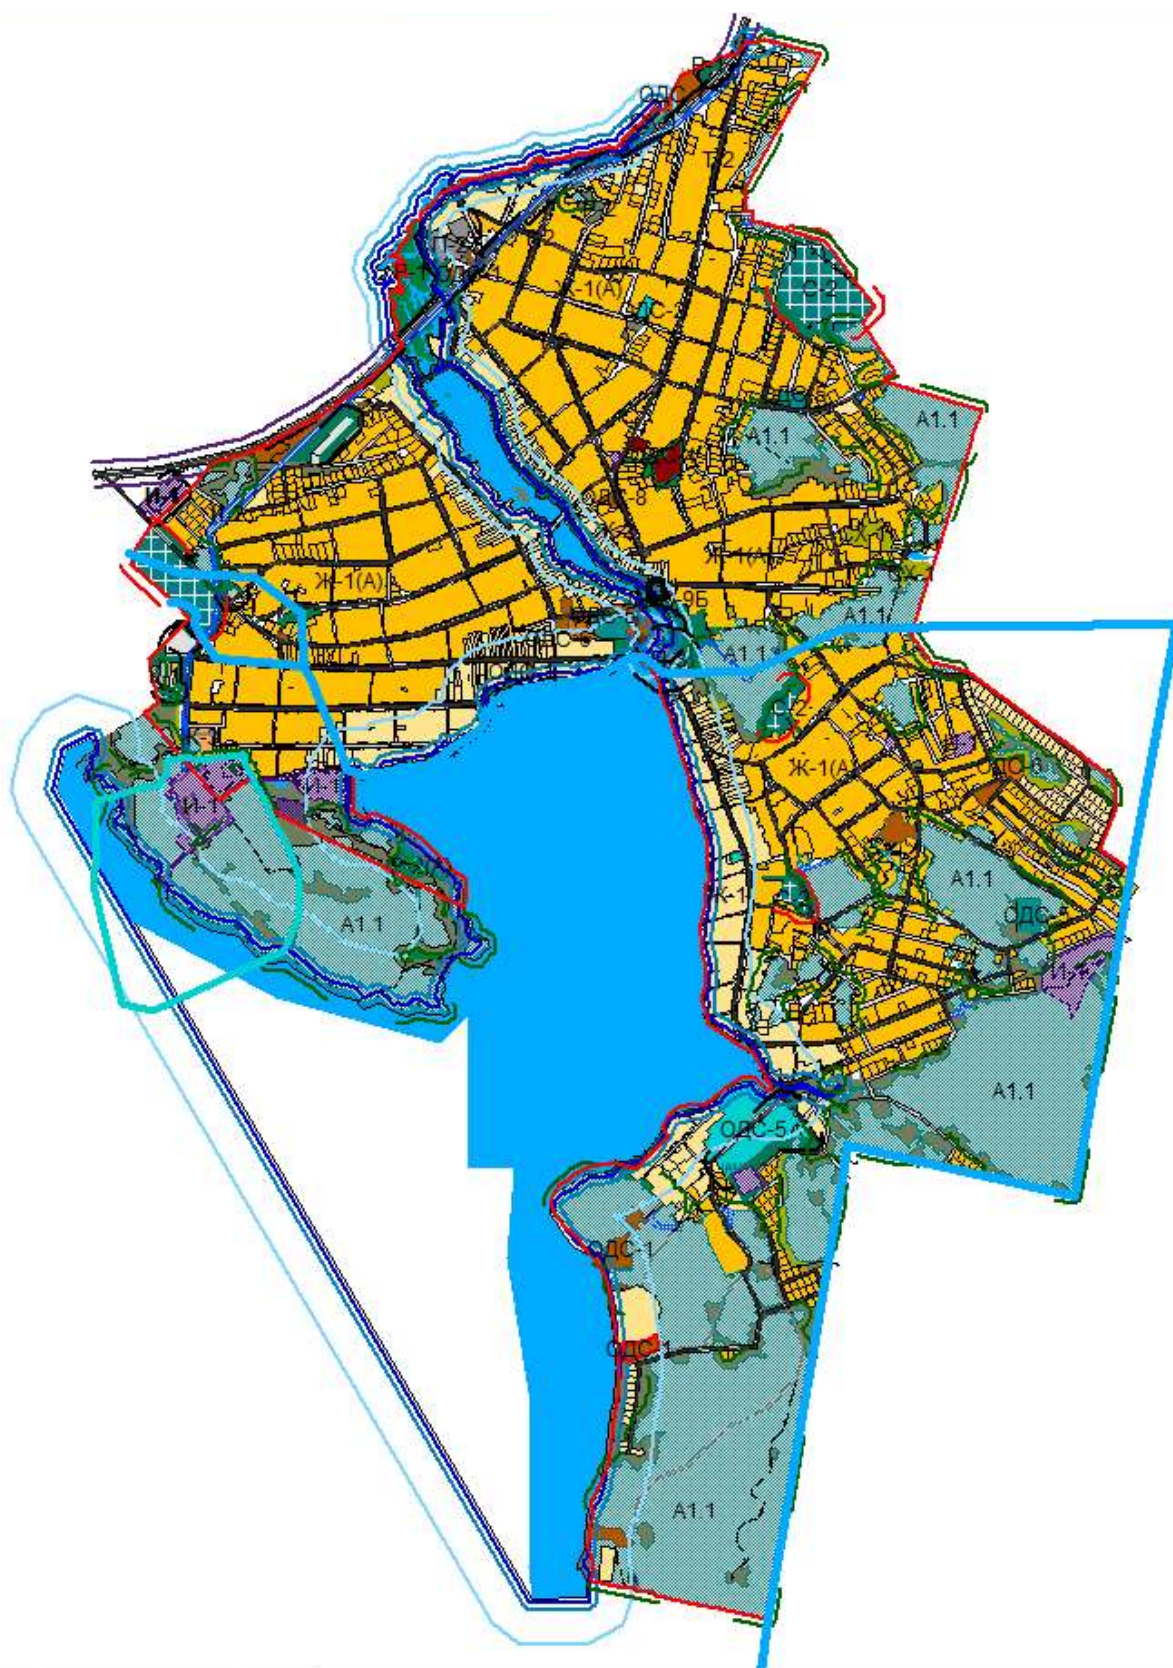

ПРАВИЛА ЗЕМЛЕПОЛЬЗОВАНИЯ И ЗАСТРОЙКИ
ГОРНОУРАЛЬСКОГО ГОРОДСКОГО ОКРУГА

Карта градостроительного зонирования территории п. Черноисточинск