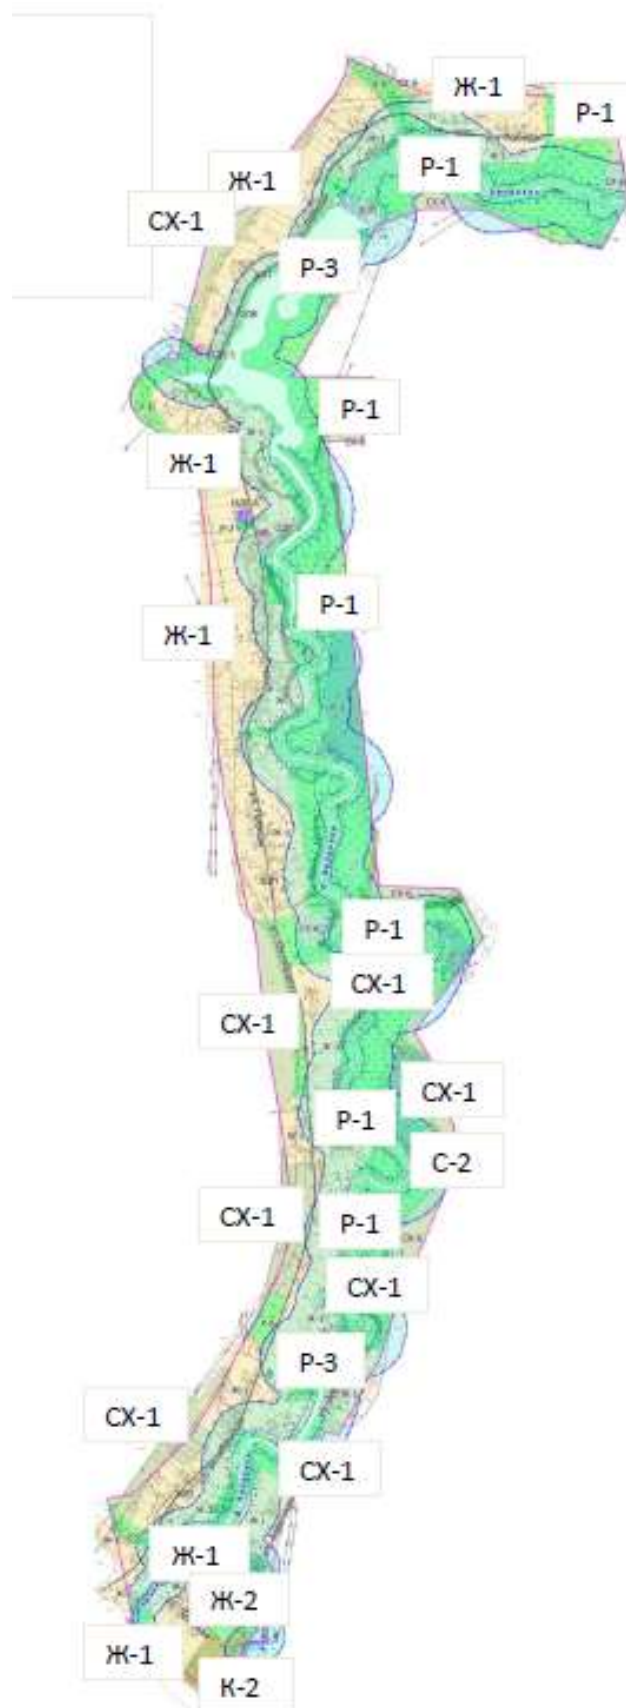

ПРАВИЛА ЗЕМЛЕПОЛЬЗОВАНИЯ И ЗАСТРОЙКИ
ГОРНОУРАЛЬСКОГО ГОРОДСКОГО ОКРУГА

Карта градостроительного зонирования территории д. Шумиха