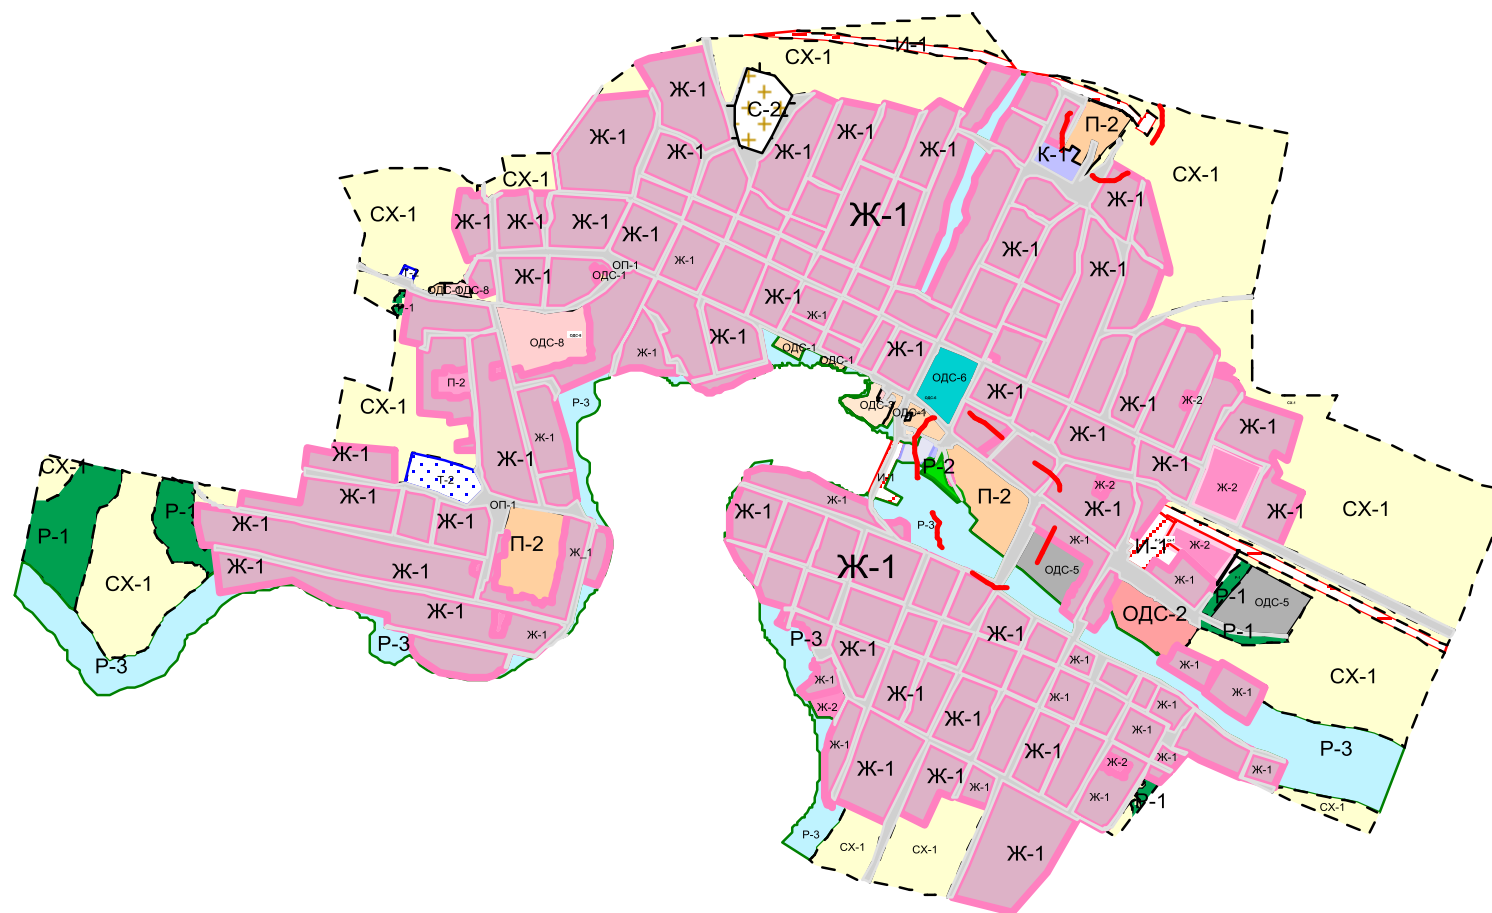

ПРАВИЛА ЗЕМЛЕПОЛЬЗОВАНИЯ И ЗАСТРОЙКИ
ГОРНОУРАЛЬСКОГО ГОРОДСКОГО ОКРУГА
Карта градостроительного зонирования территории
с. Петрокаменское