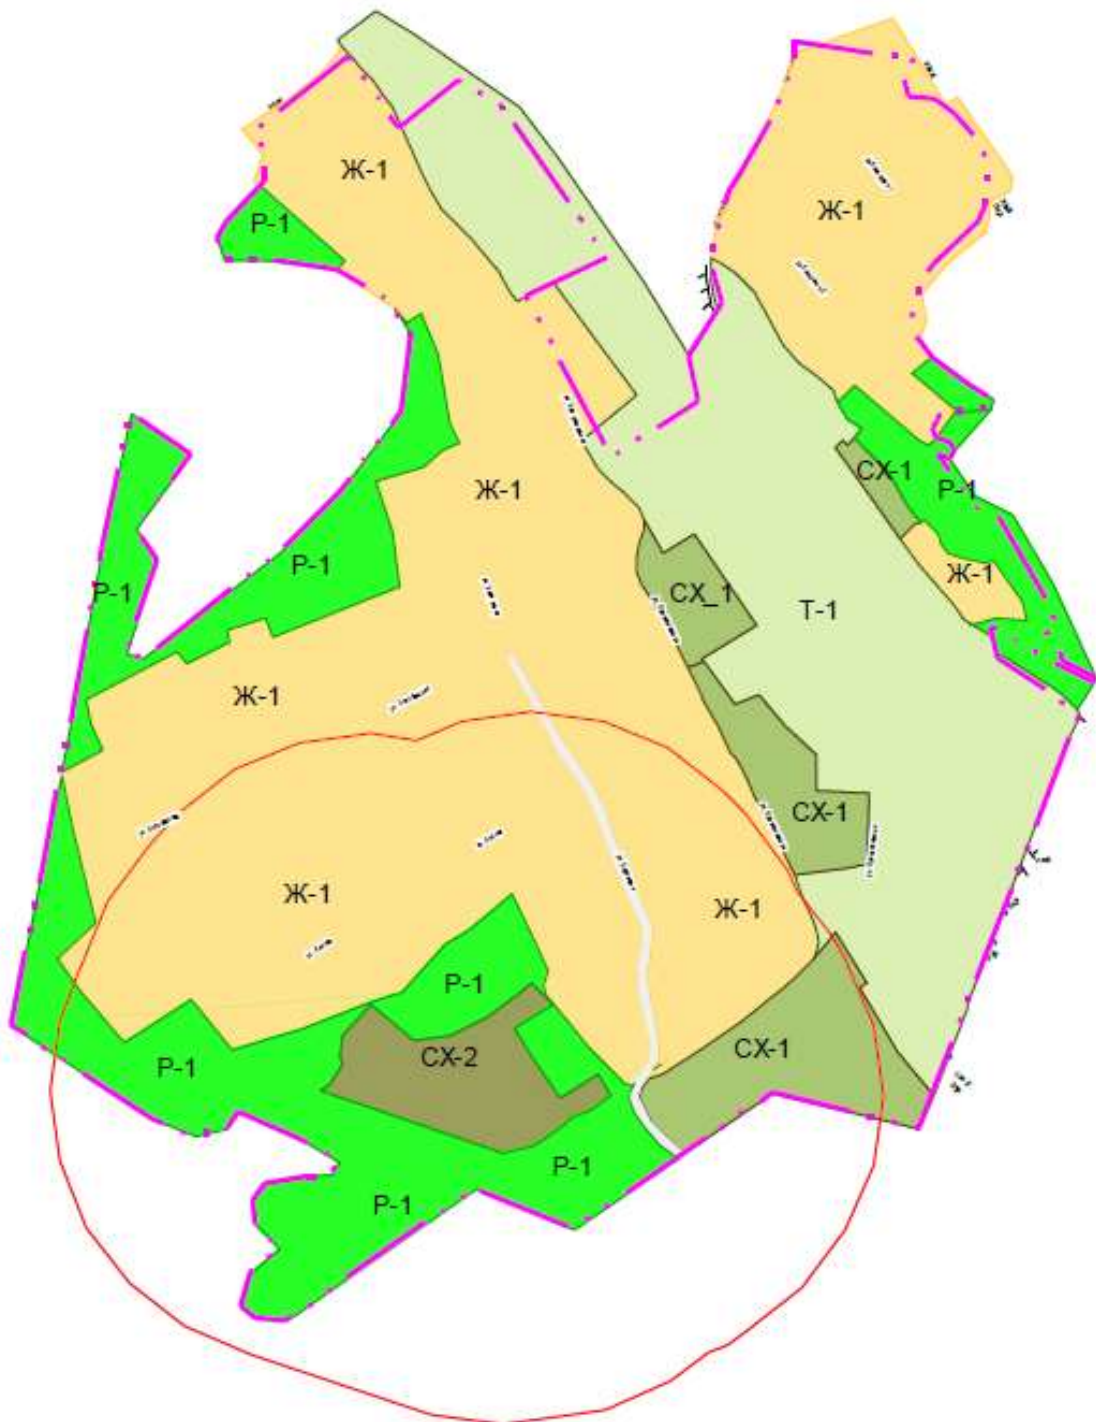

ПРАВИЛА ЗЕМЛЕПОЛЬЗОВАНИЯ И ЗАСТРОЙКИ
ГОРНОУРАЛЬСКОГО ГОРОДСКОГО ОКРУГА
Карта градостроительного зонирования территории п. Лая