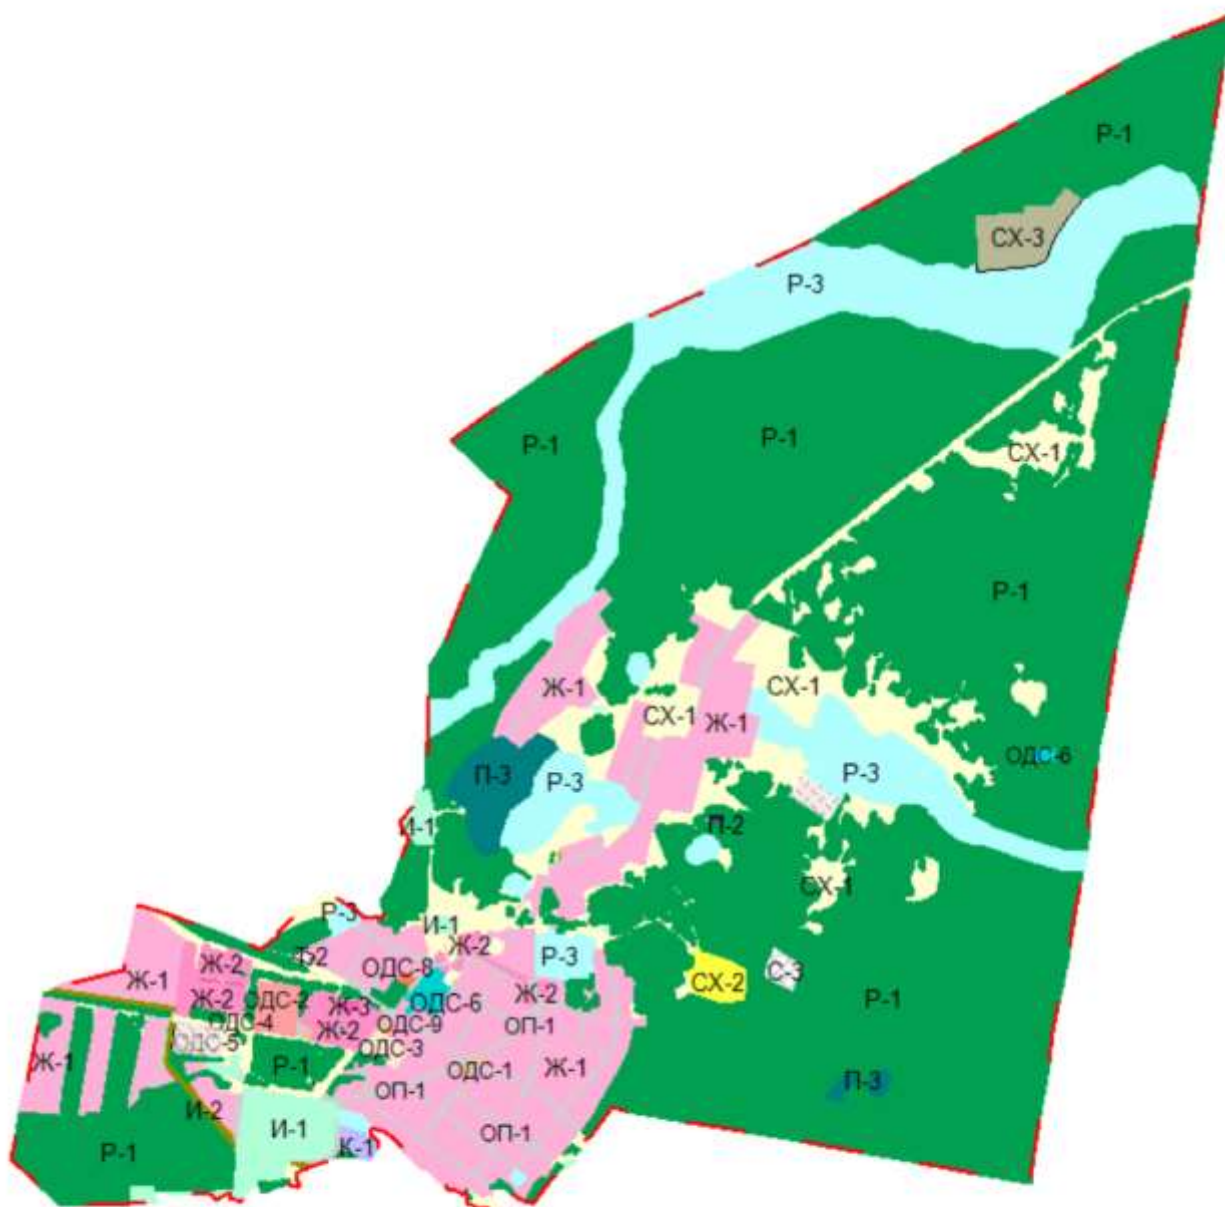

ПРАВИЛА ЗЕМЛЕПОЛЬЗОВАНИЯ И ЗАСТРОЙКИ
ГОРНОУРАЛЬСКОГО ГОРОДСКОГО ОКРУГА
**Карта градостроительного зонирования территории
п. Новоасбест**