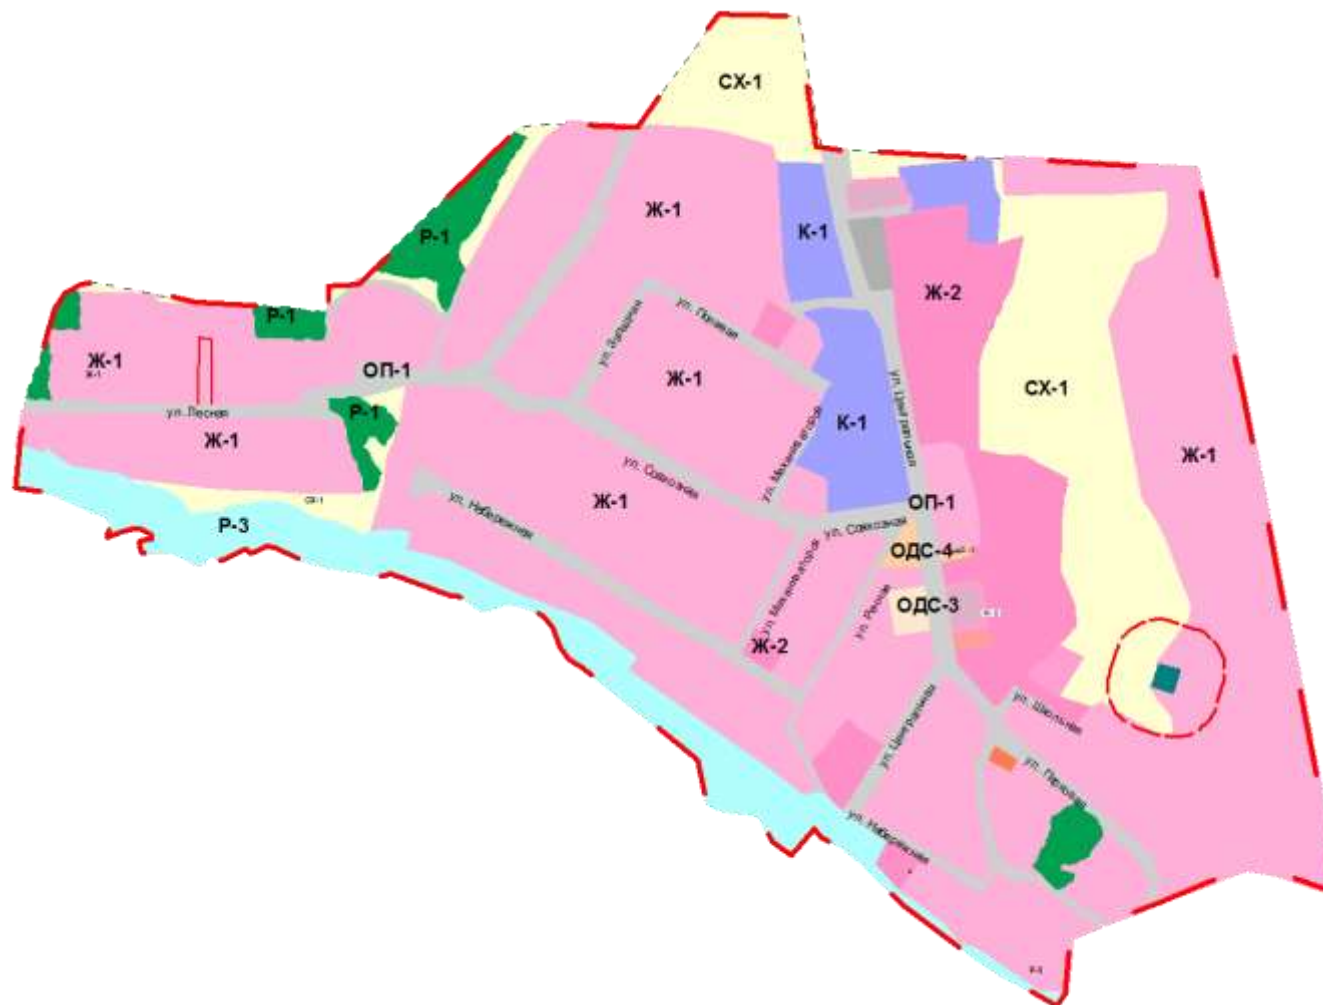

**ПРАВИЛА ЗЕМЛЕПОЛЬЗОВАНИЯ И ЗАСТРОЙКИ
ГОРНОУРАЛЬСКОГО ГОРОДСКОГО ОКРУГА**
Карта градостроительного зонирования территории п. Зональный