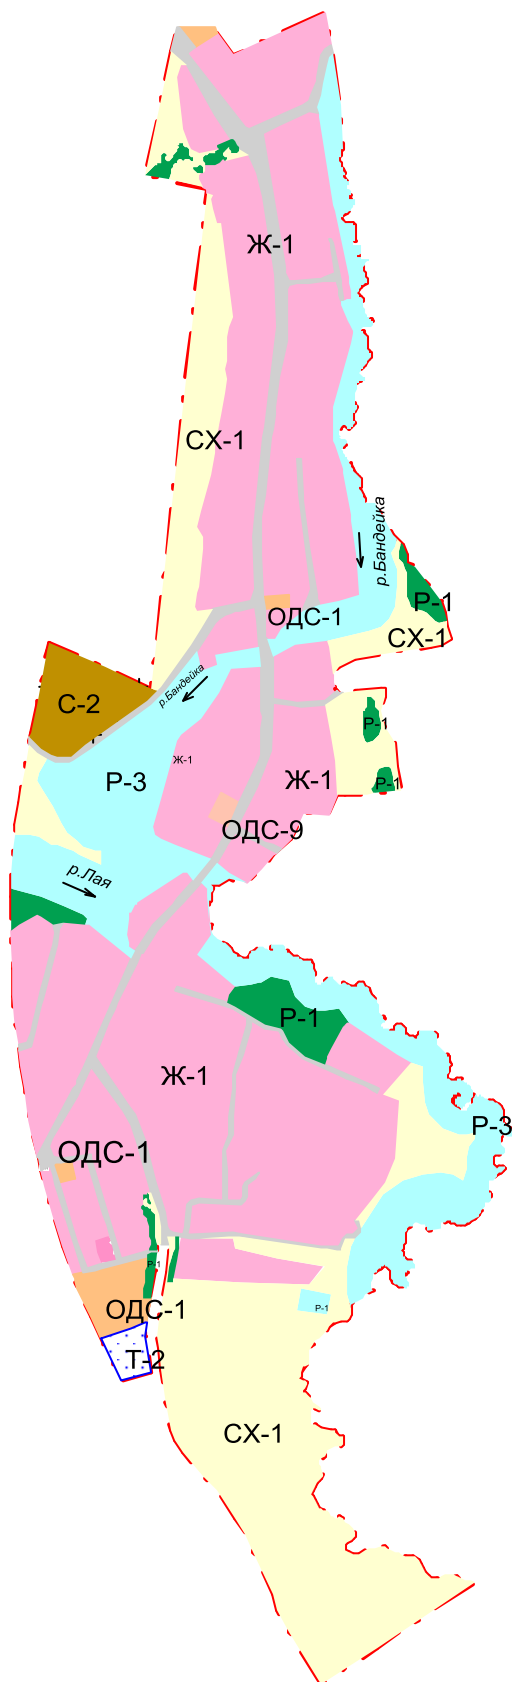

ПРАВИЛА ЗЕМЛЕПОЛЬЗОВАНИЯ И ЗАСТРОЙКИ
ГОРНОУРАЛЬСКОГО ГОРОДСКОГО ОКРУГА
Карта градостроительного зонирования территории
с. Малая Лая