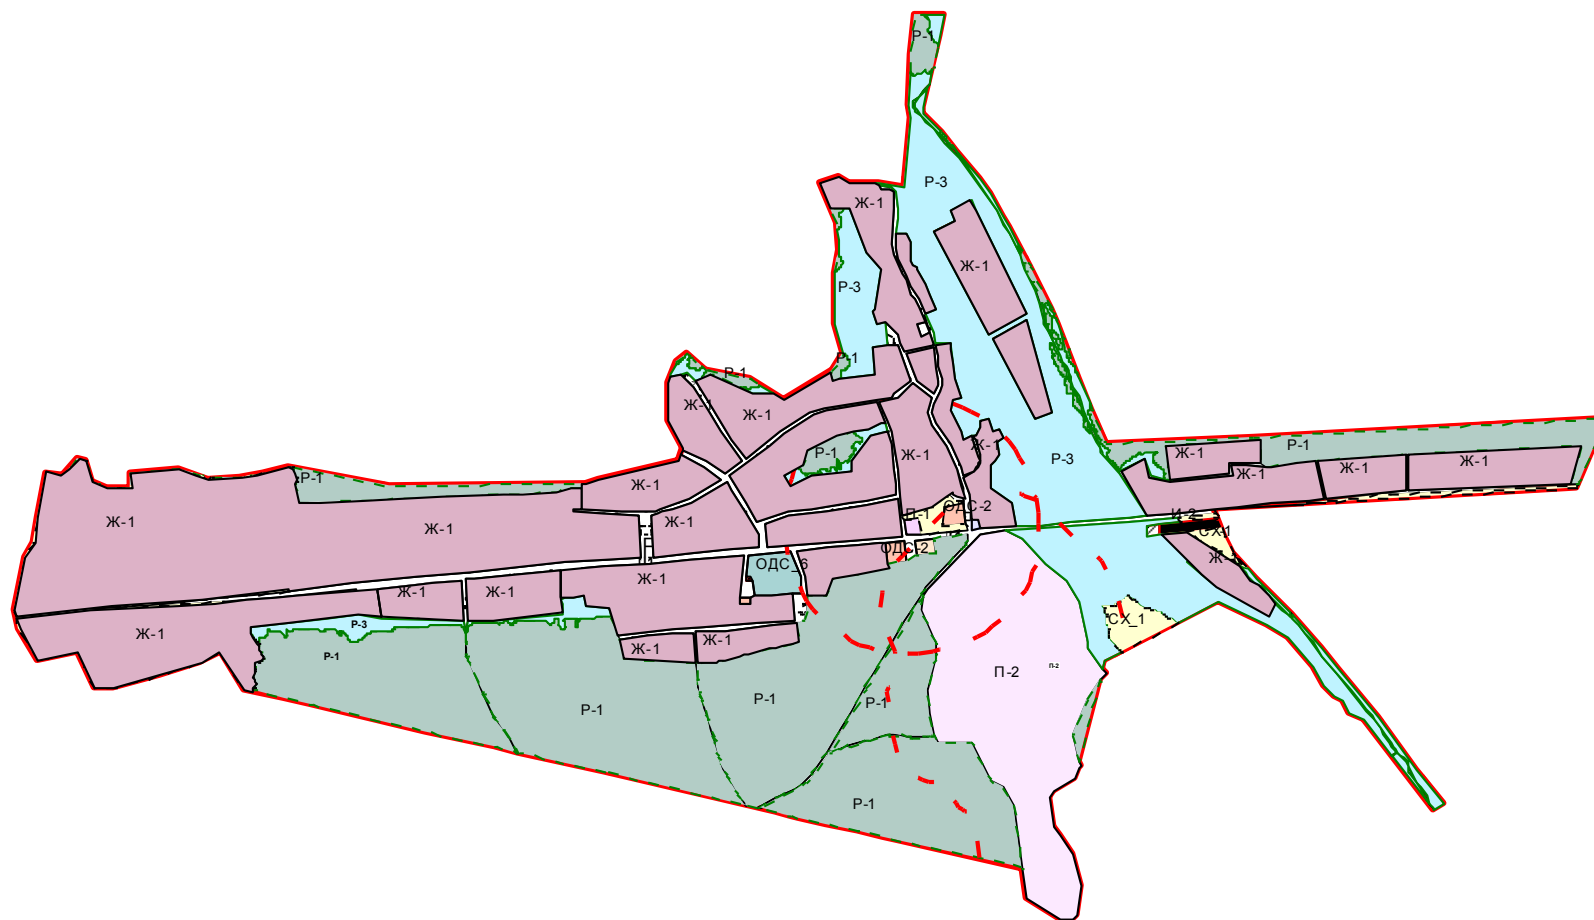

ПРАВИЛА ЗЕМЛЕПОЛЬЗОВАНИЯ И ЗАСТРОЙКИ
ГОРНОУРАЛЬСКОГО ГОРОДСКОГО ОКРУГА
Карта градостроительного зонирования территории п. Синегорский