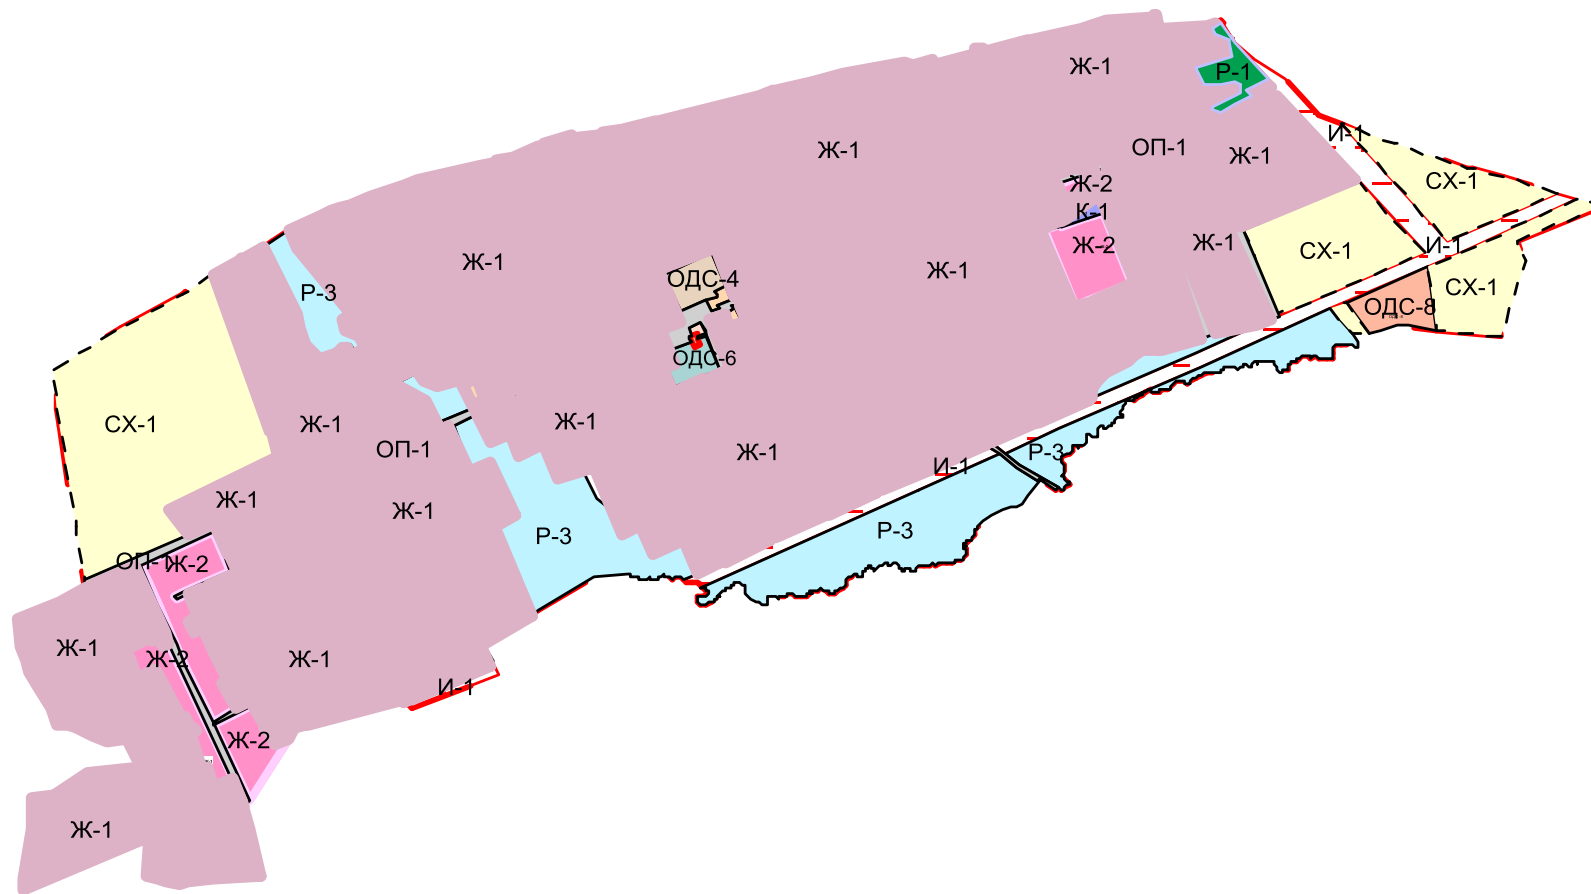

ПРАВИЛА ЗЕМЛЕПОЛЬЗОВАНИЯ И ЗАСТРОЙКИ
ГОРНОУРАЛЬСКОГО ГОРОДСКОГО ОКРУГА
Карта градостроительного зонирования территории с. Покровское