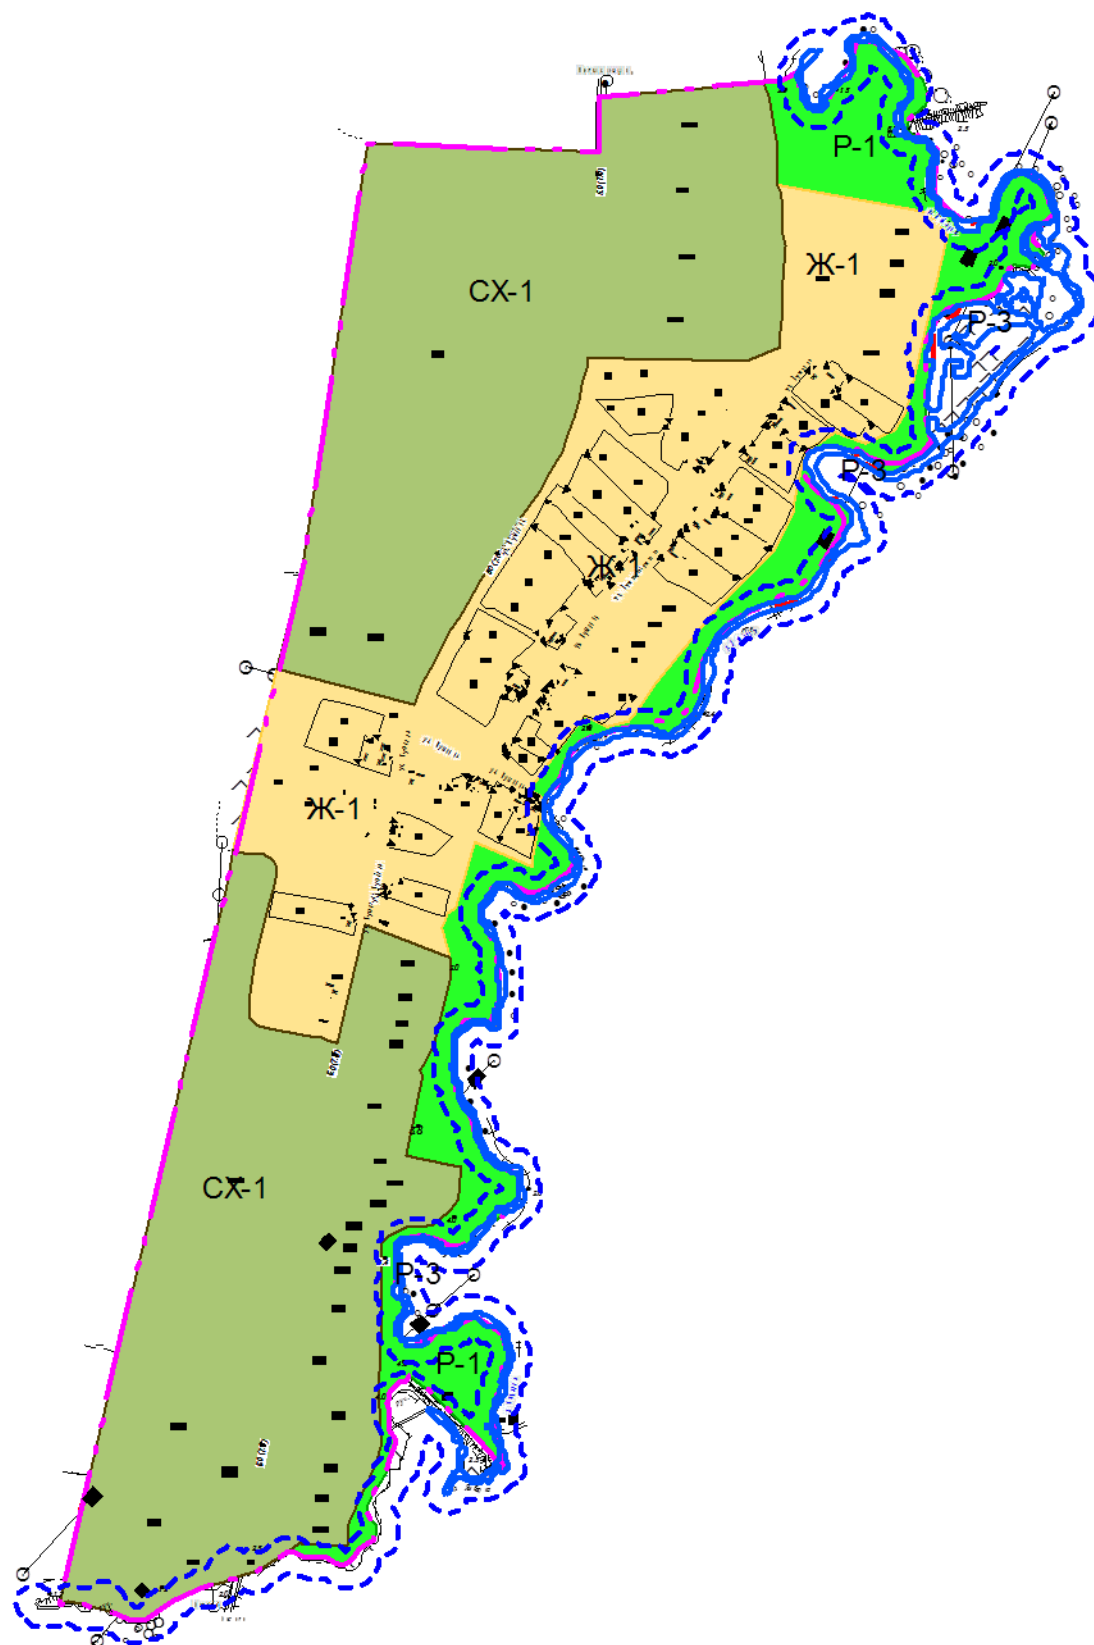

ПРАВИЛА ЗЕМЛЕПОЛЬЗОВАНИЯ И ЗАСТРОЙКИ
ГОРНОУРАЛЬСКОГО ГОРОДСКОГО ОКРУГА

Карта градостроительного зонирования территории д. Кондрашина