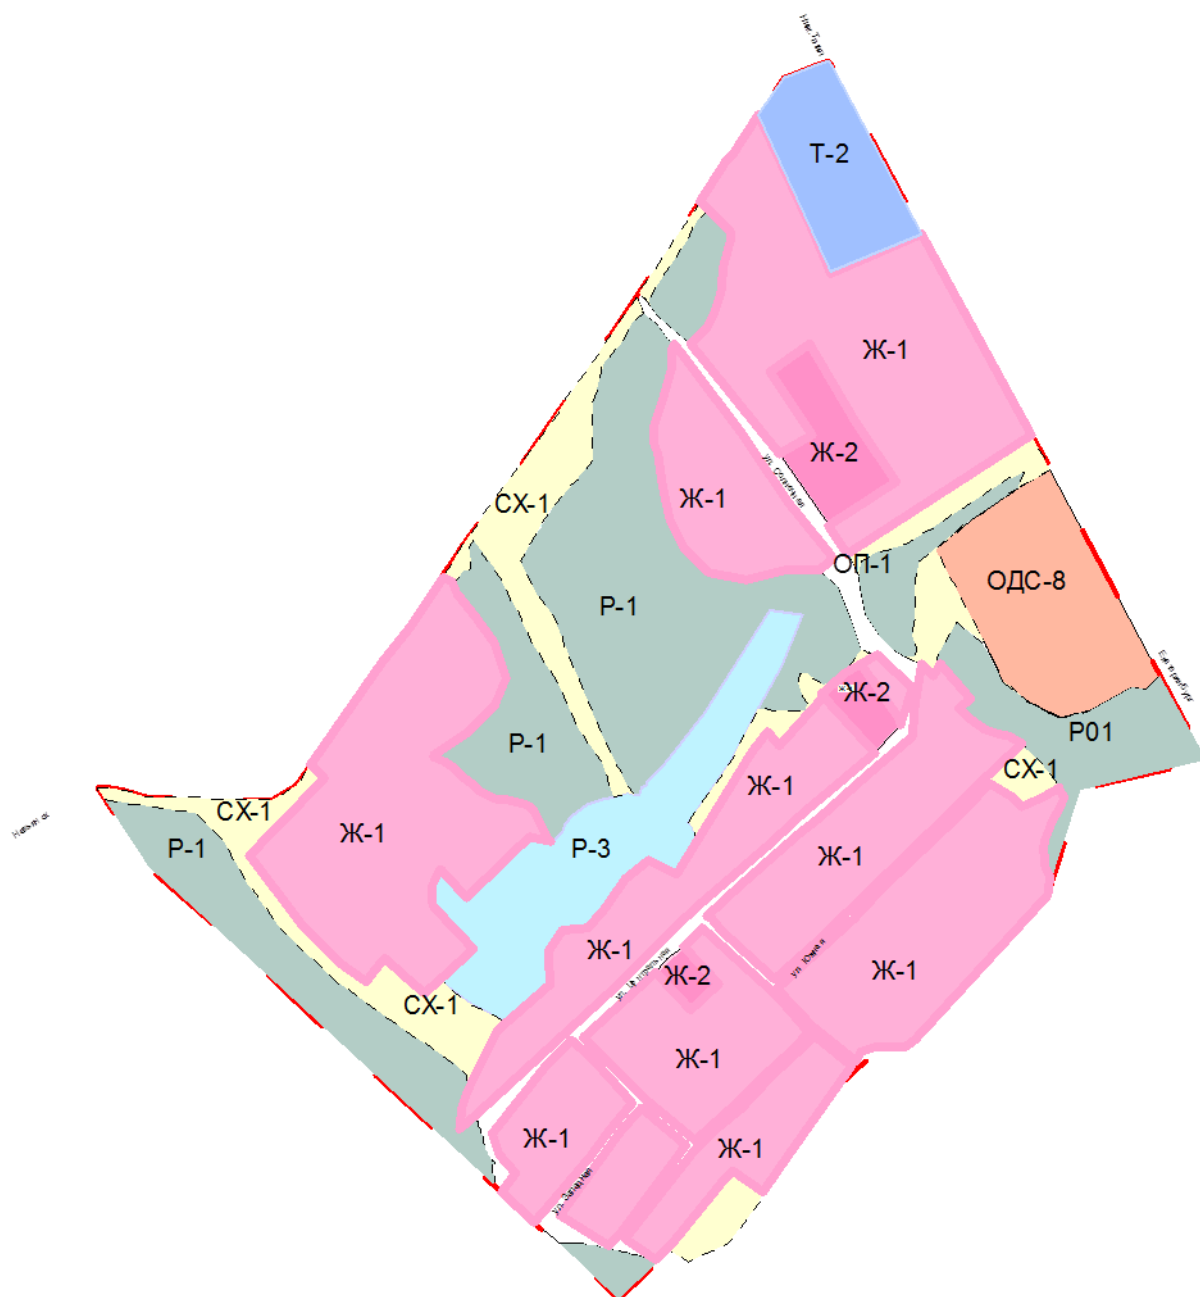

ПРАВИЛА ЗЕМЛЕПОЛЬЗОВАНИЯ И ЗАСТРОЙКИ
ГОРНОУРАЛЬСКОГО ГОРОДСКОГО ОКРУГА
Карта градостроительного зонирования территории п. Ленёвка