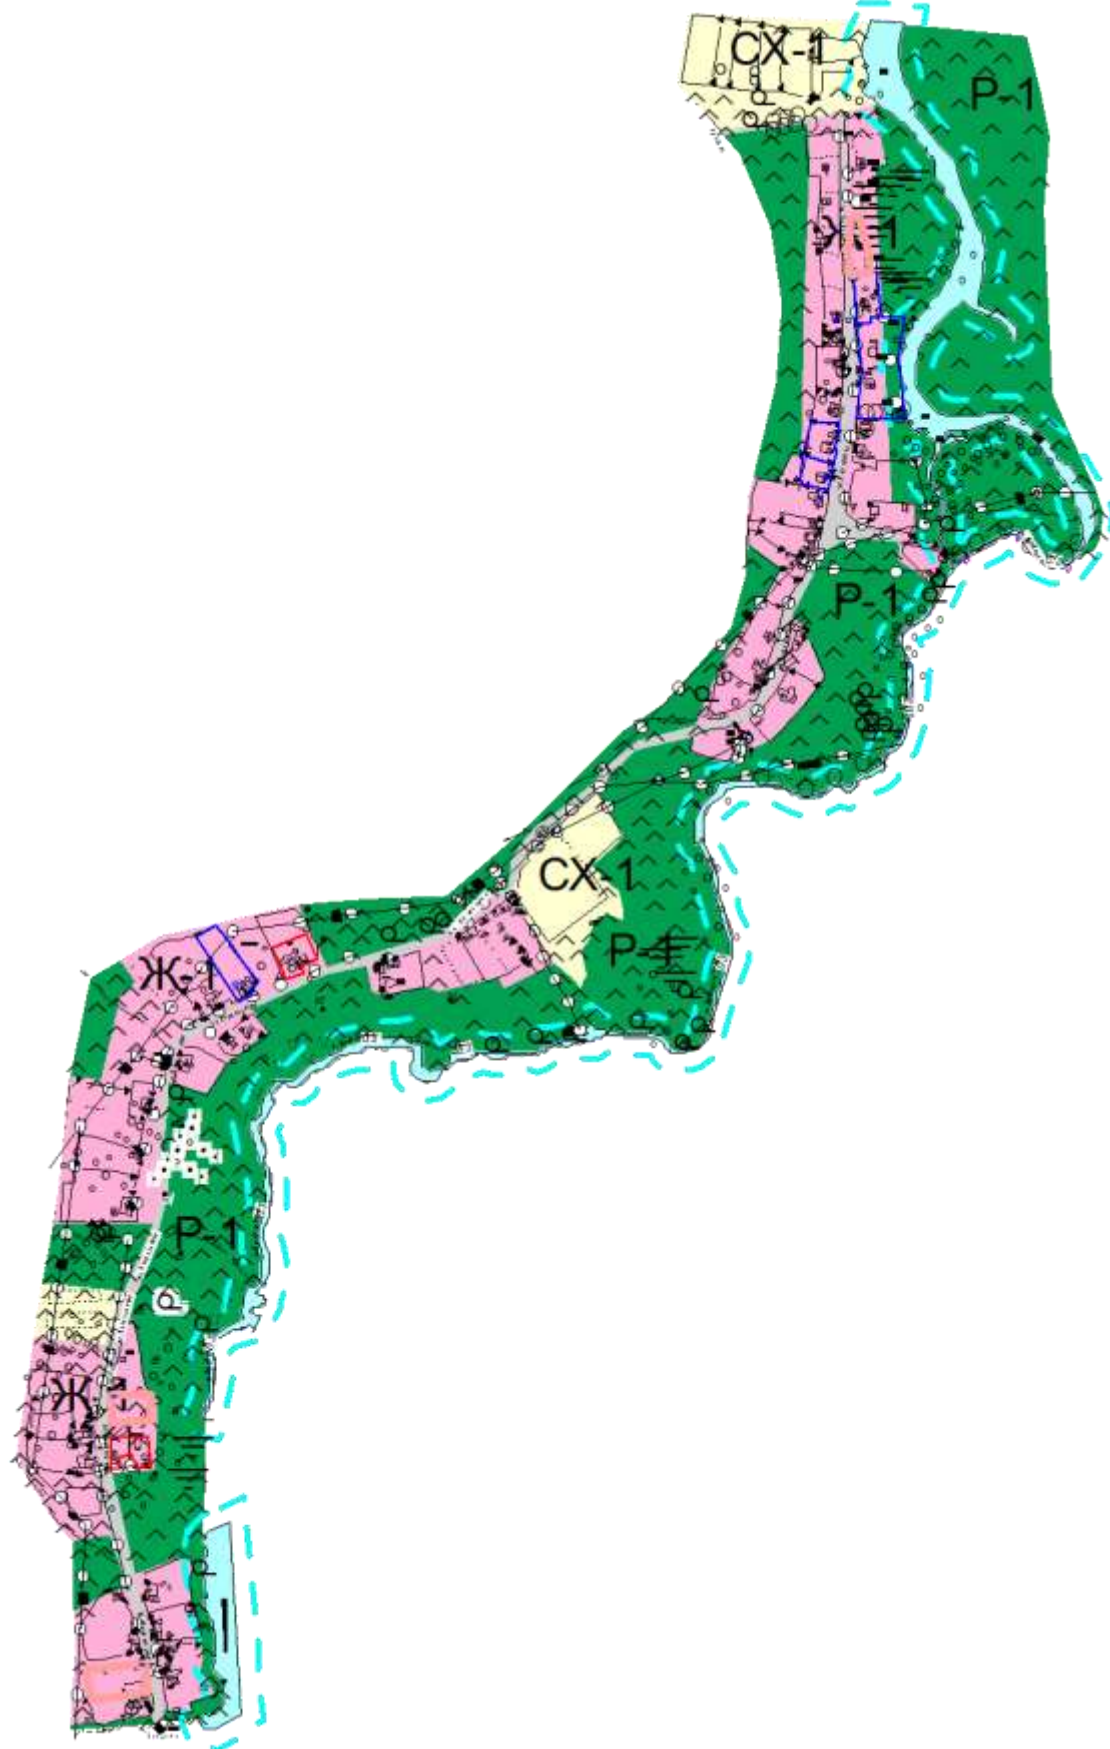

ПРАВИЛА ЗЕМЛЕПОЛЬЗОВАНИЯ И ЗАСТРОЙКИ
ГОРНОУРАЛЬСКОГО ГОРОДСКОГО ОКРУГА

Карта градостроительного зонирования территории д. Дубасова