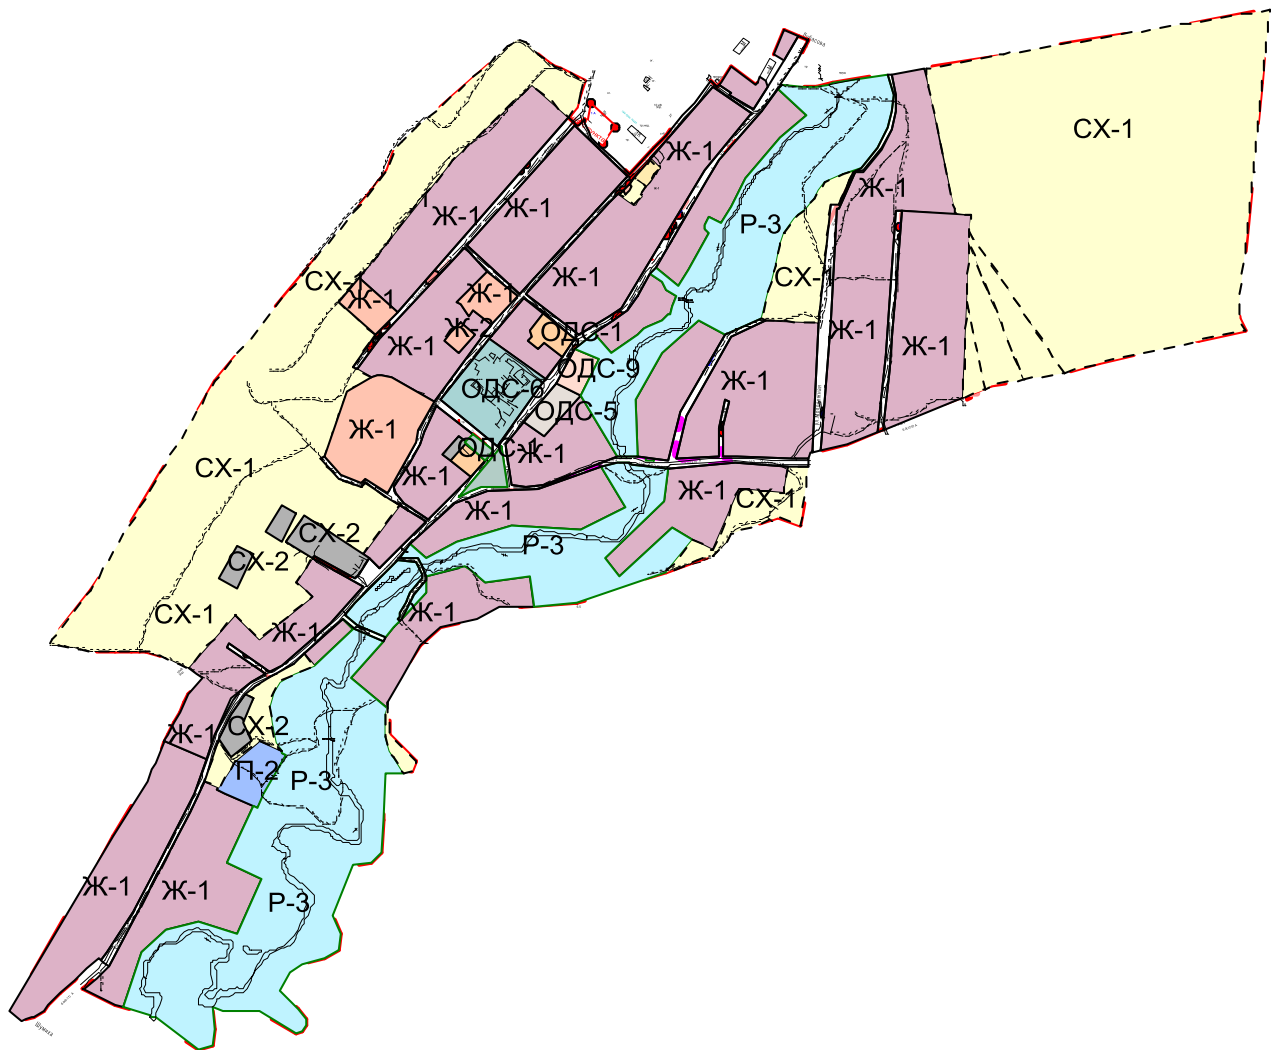

ПРАВИЛА ЗЕМЛЕПОЛЬЗОВАНИЯ И ЗАСТРОЙКИ
ГОРНОУРАЛЬСКОГО ГОРОДСКОГО ОКРУГА
Карта градостроительного зонирования территории с. Бродово