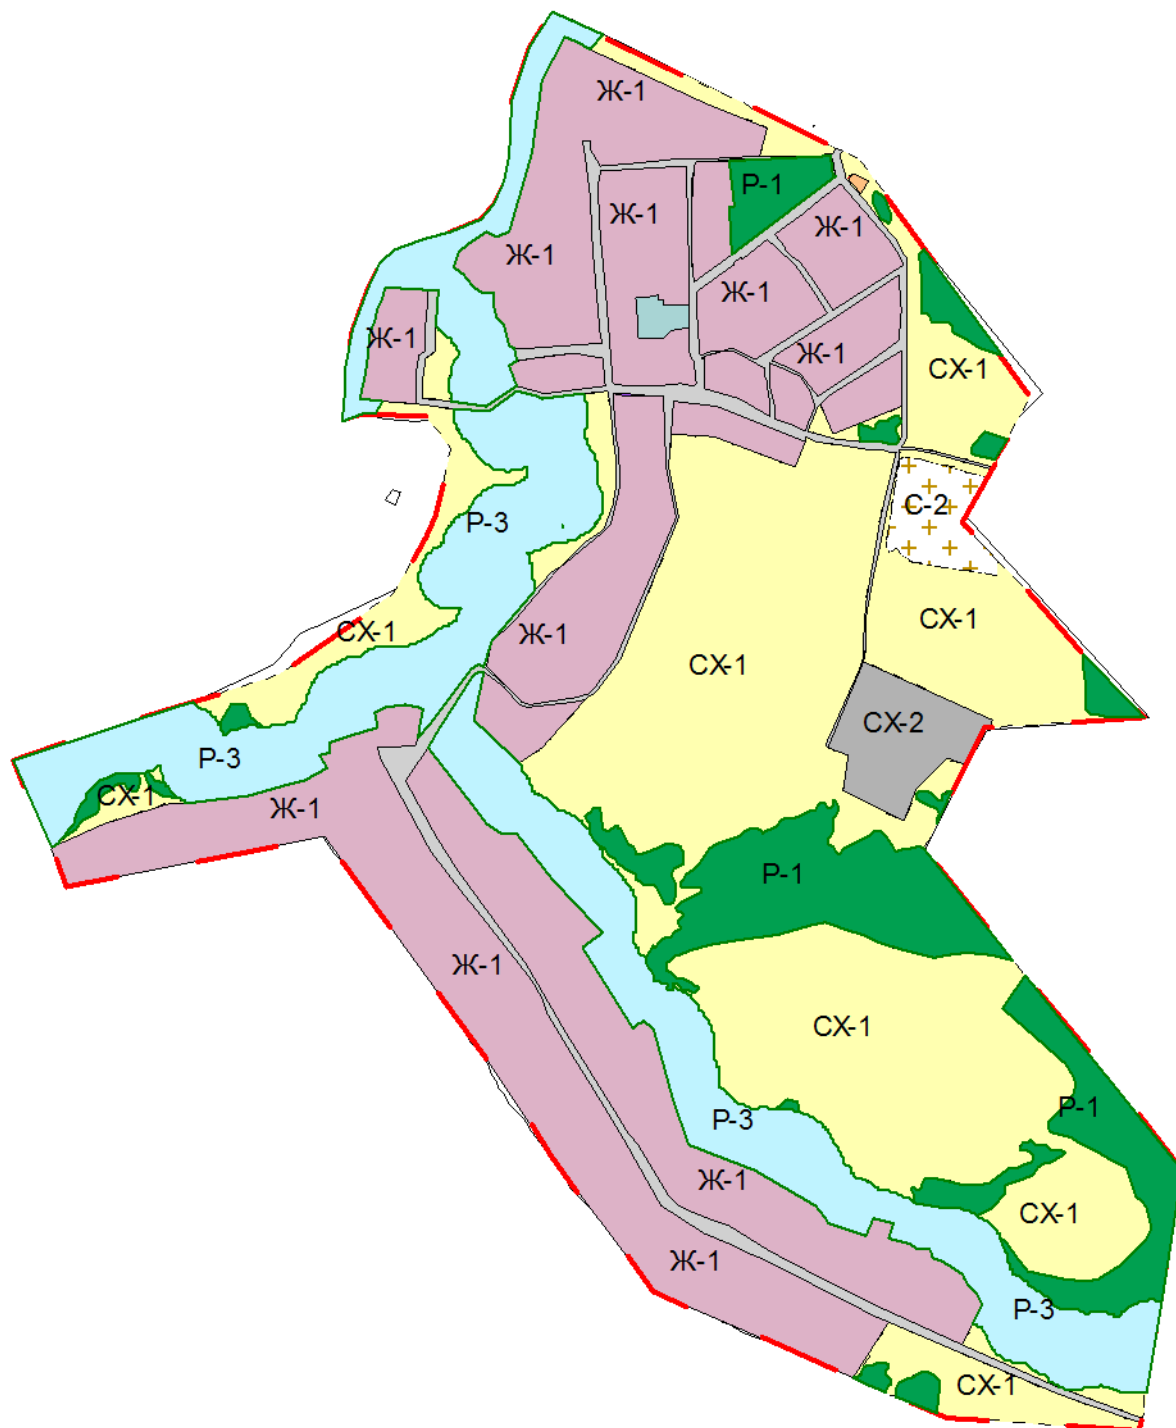

ПРАВИЛА ЗЕМЛЕПОЛЬЗОВАНИЯ И ЗАСТРОЙКИ
ГОРНОУРАЛЬСКОГО ГОРОДСКОГО ОКРУГА

Карта градостроительного зонирования территории д. Беляковка