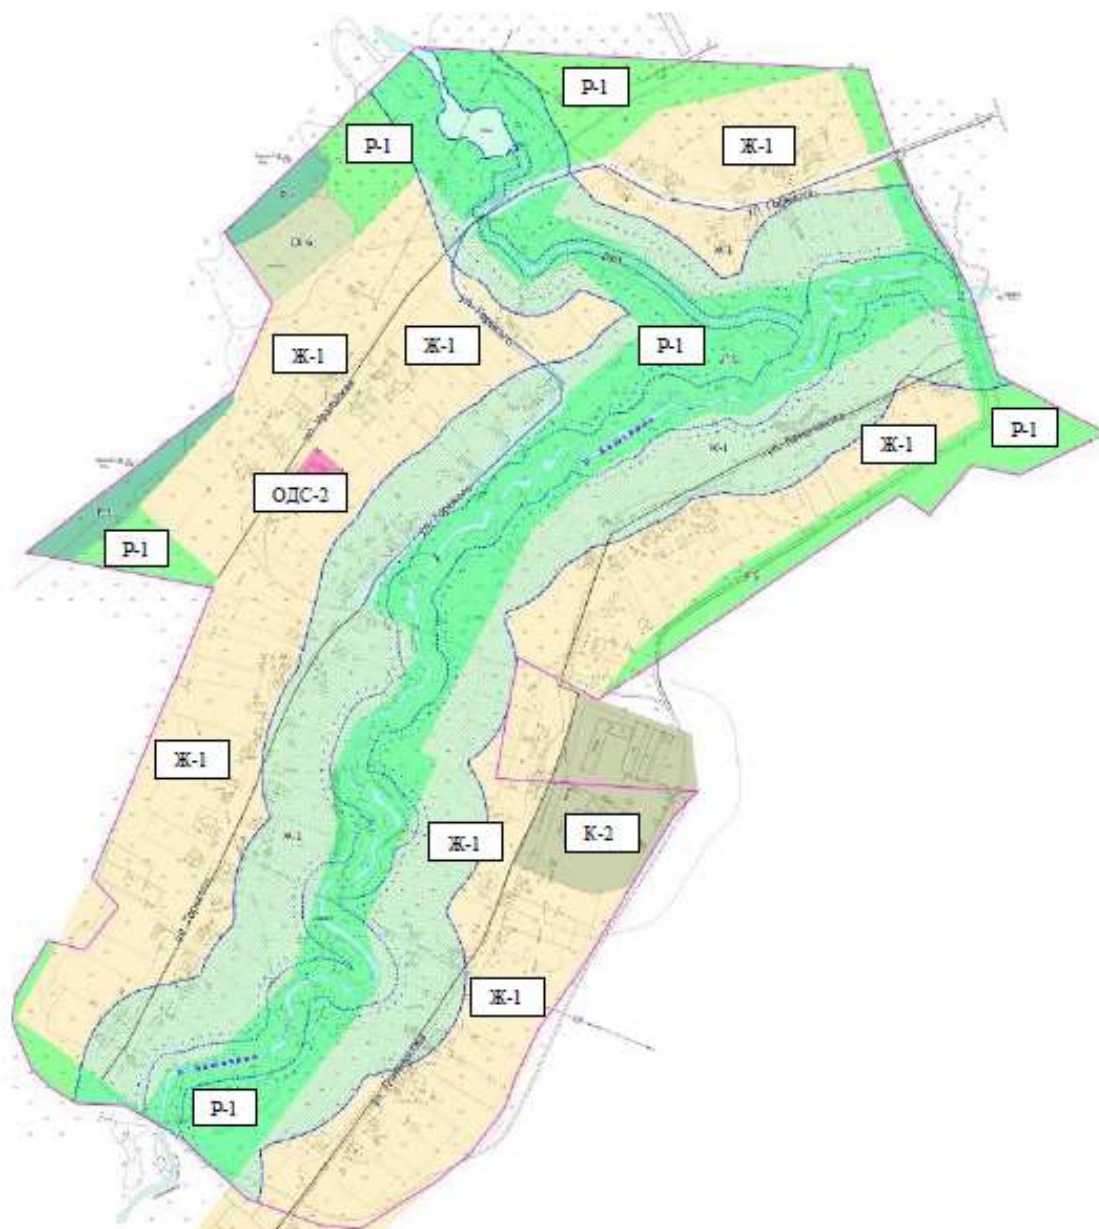

ПРАВИЛА ЗЕМЛЕПОЛЬЗОВАНИЯ И ЗАСТРОЙКИ
ГОРНОУРАЛЬСКОГО ГОРОДСКОГО ОКРУГА
Карта градостроительного зонирования территории д. Матвеева

ПРАВИЛА ЗЕМЛЕПОЛЬЗОВАНИЯ И ЗАСТРОЙКИ
ГОРНОУРАЛЬСКОГО ГОРОДСКОГО ОКРУГА
Карта градостроительного зонирования территории д. Новая

ПРАВИЛА ЗЕМЛЕПОЛЬЗОВАНИЯ И ЗАСТРОЙКИ
ГОРНОУРАЛЬСКОГО ГОРОДСКОГО ОКРУГА

Карта градостроительного зонирования территории д. Новая Башкарка

ПРАВИЛА ЗЕМЛЕПОЛЬЗОВАНИЯ И ЗАСТРОЙКИ
ГОРНОУРАЛЬСКОГО ГОРОДСКОГО ОКРУГА
Карта градостроительного зонирования территории д. Реши