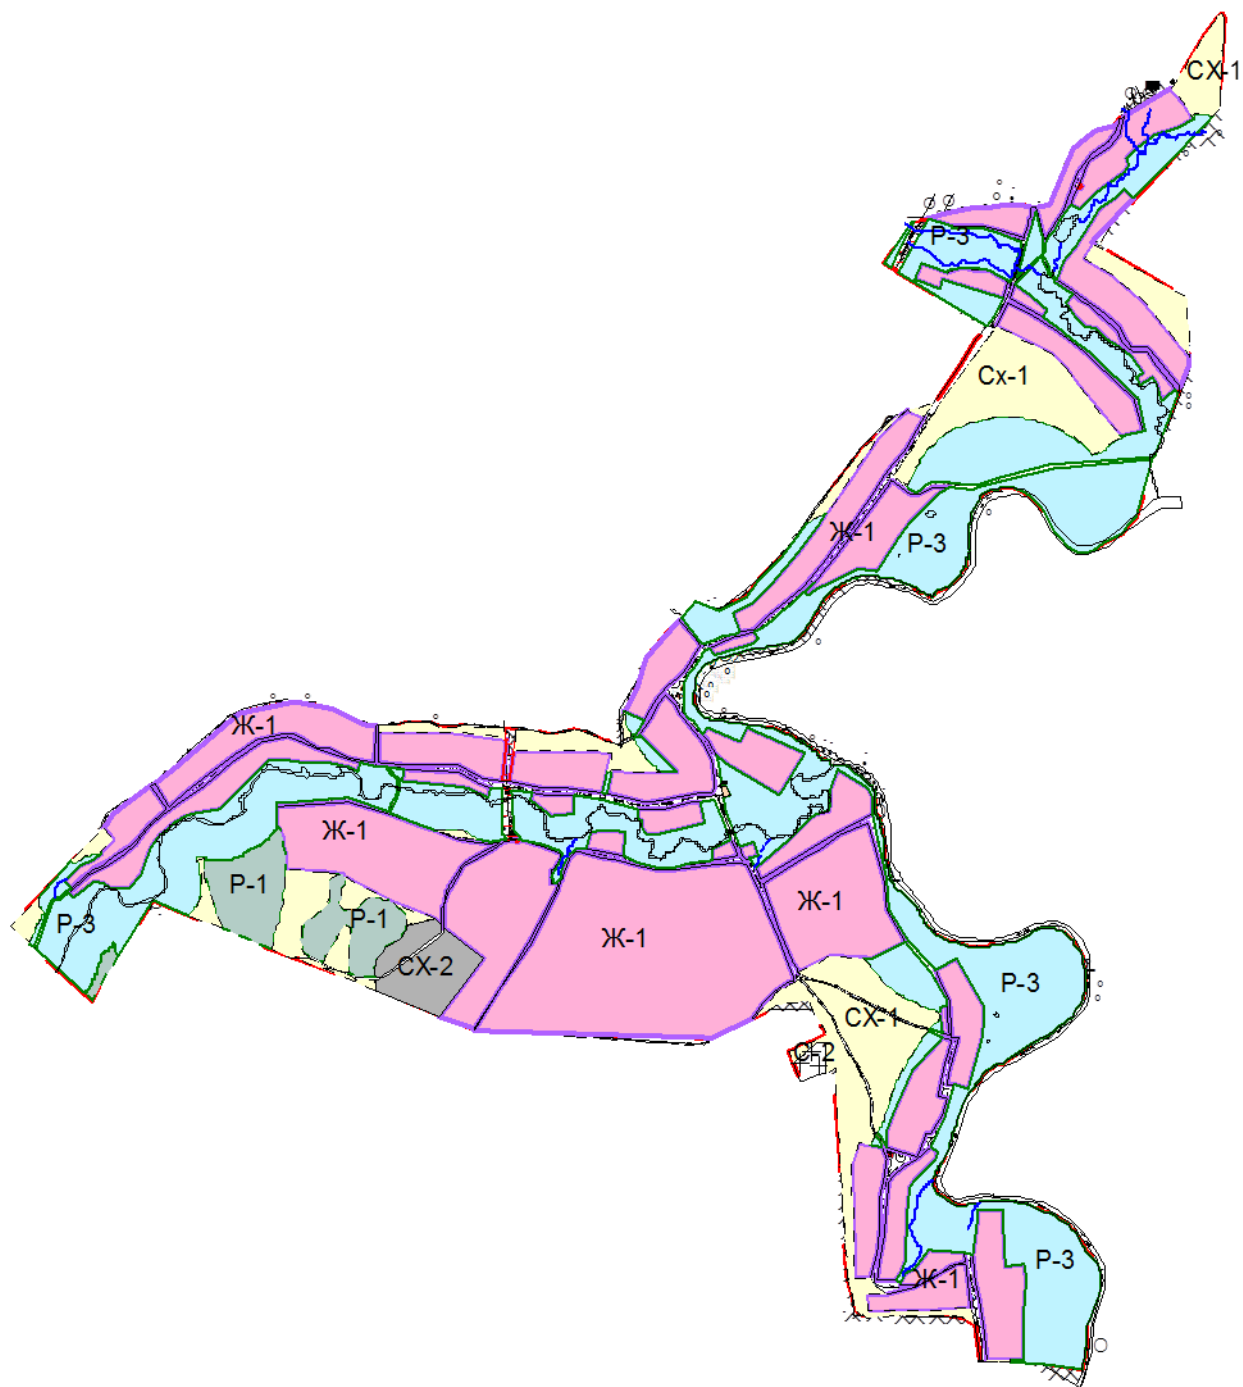

ПРАВИЛА ЗЕМЛЕПОЛЬЗОВАНИЯ И ЗАСТРОЙКИ
ГОРНОУРАЛЬСКОГО ГОРОДСКОГО ОКРУГА
Карта градостроительного зонирования территории д. Реши