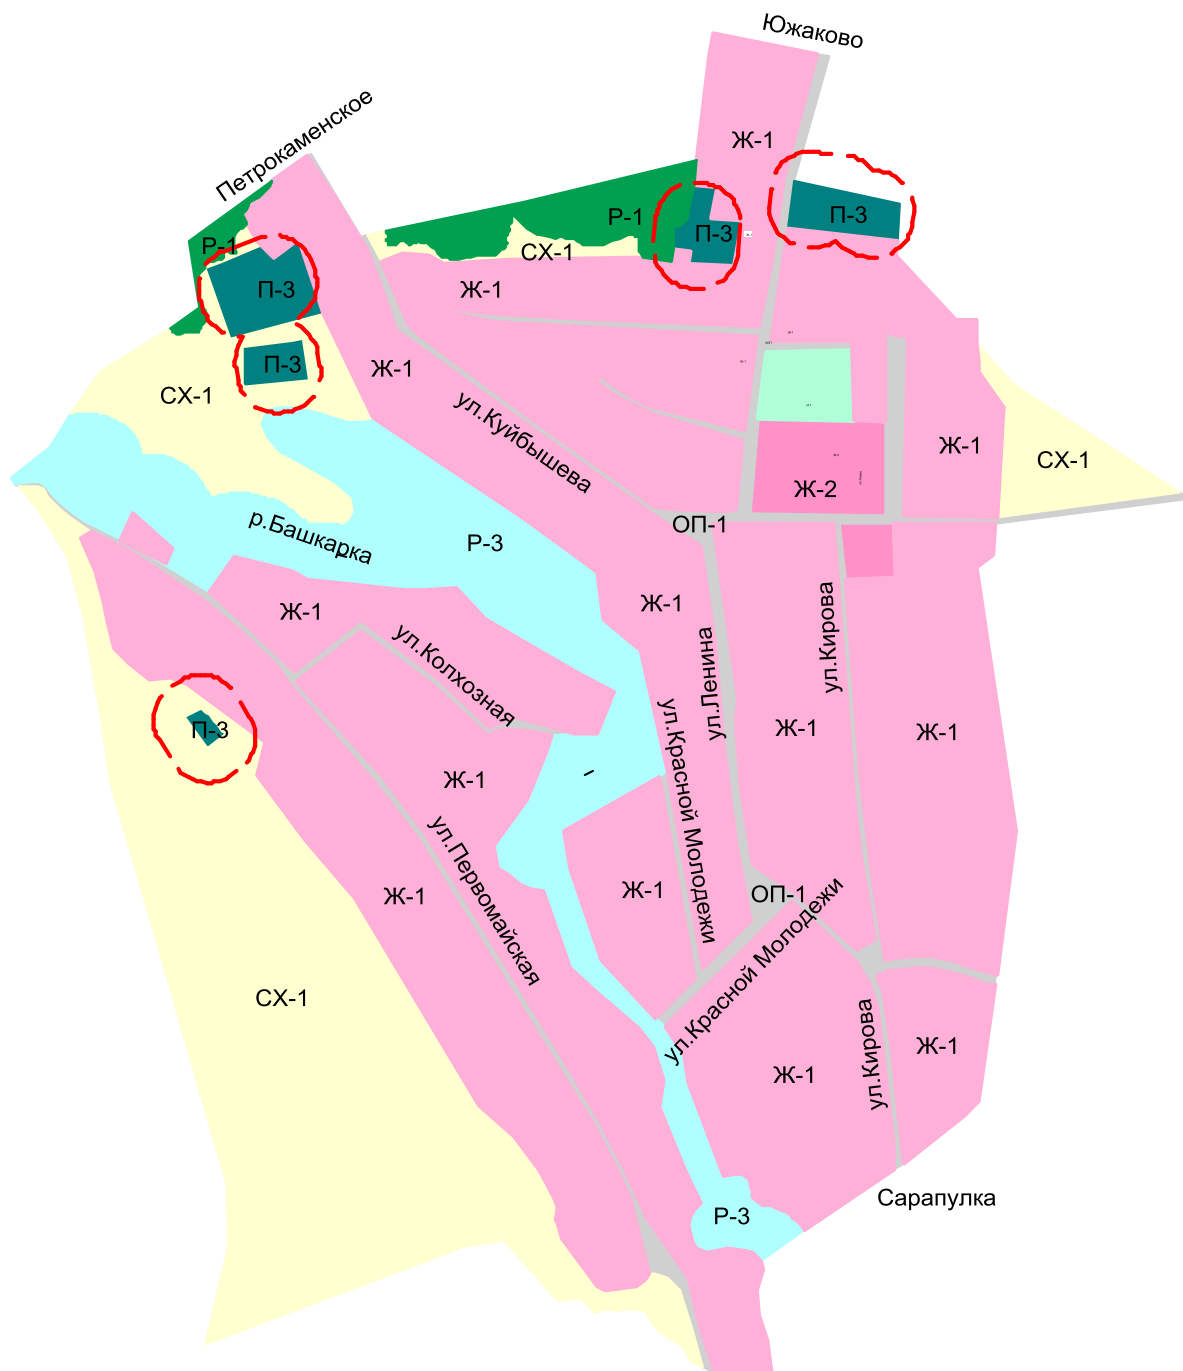

ПРАВИЛА ЗЕМЛЕПОЛЬЗОВАНИЯ И ЗАСТРОЙКИ
ГОРНОУРАЛЬСКОГО ГОРОДСКОГО ОКРУГА
Карта градостроительного зонирования территории с. Башкарка