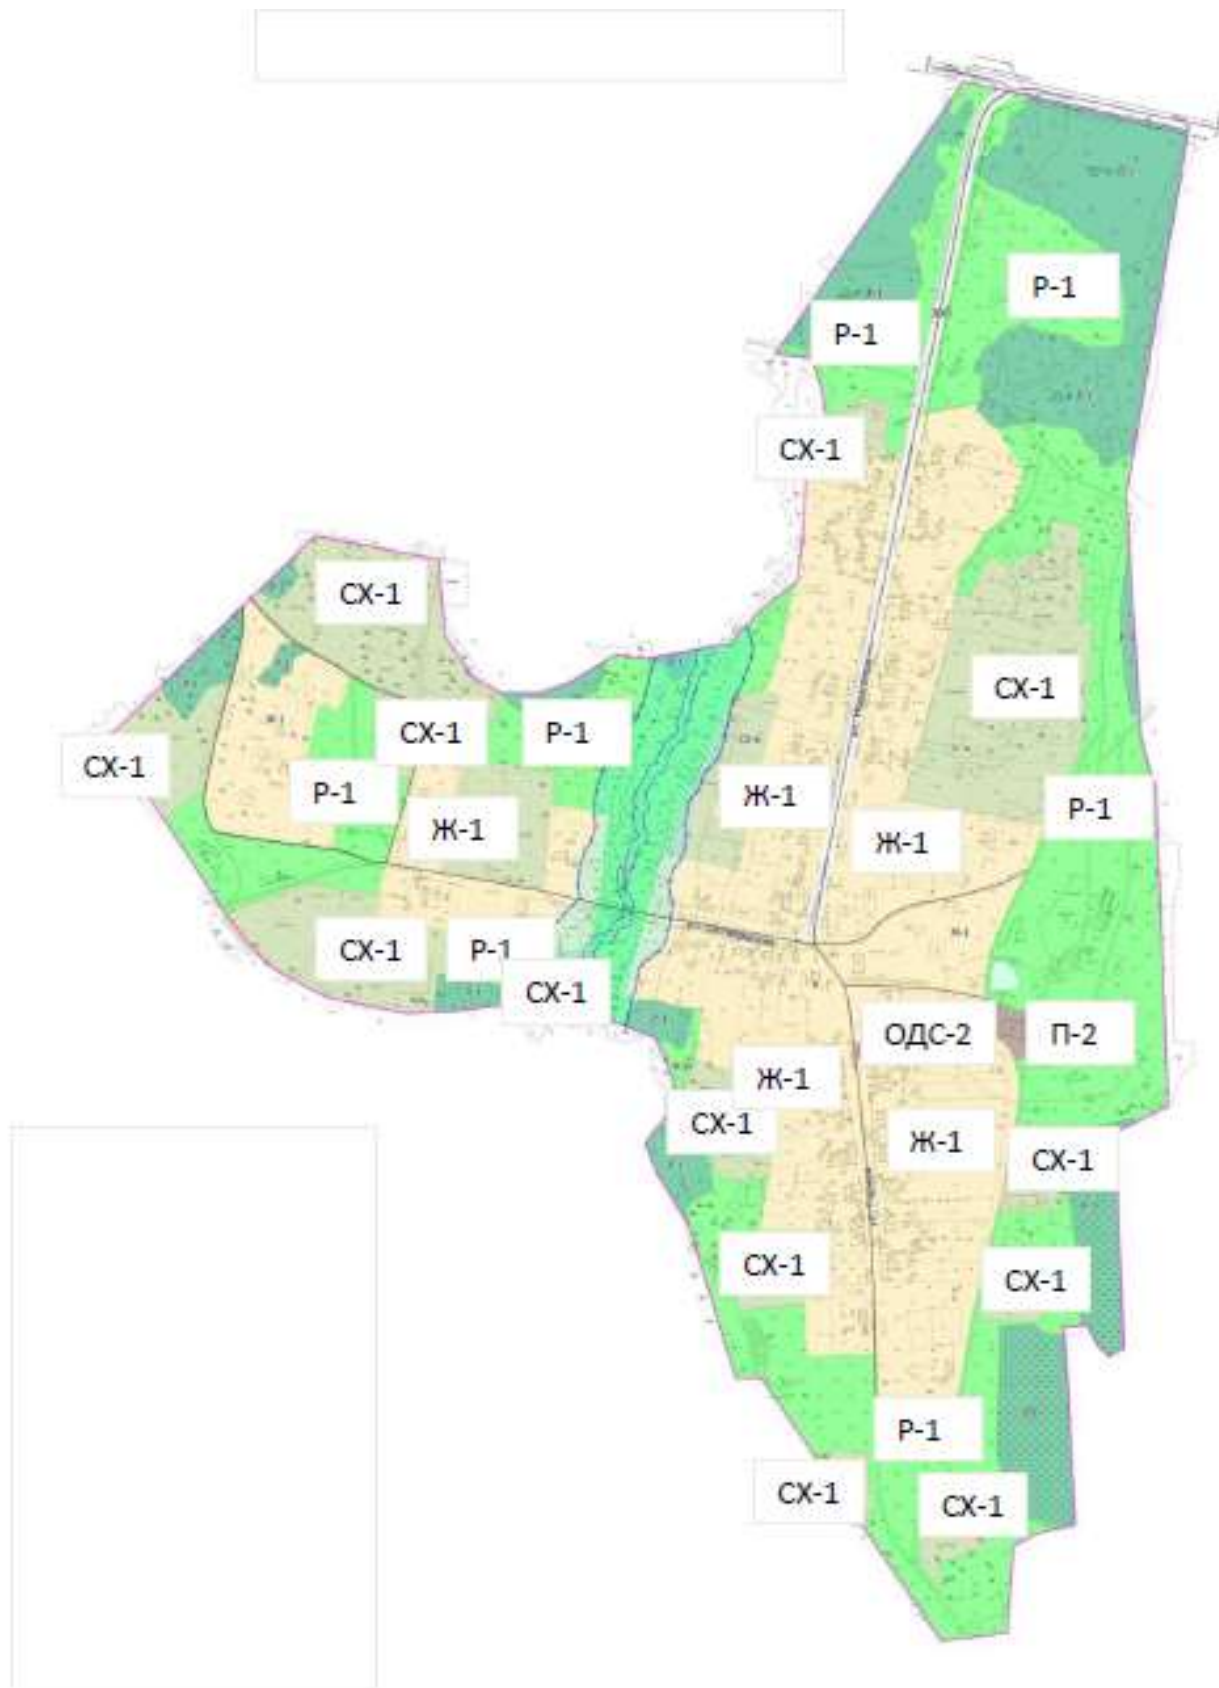

ПРАВИЛА ЗЕМЛЕПОЛЬЗОВАНИЯ И ЗАСТРОЙКИ
ГОРНОУРАЛЬСКОГО ГОРОДСКОГО ОКРУГА

Карта градостроительного зонирования территории п. Северка