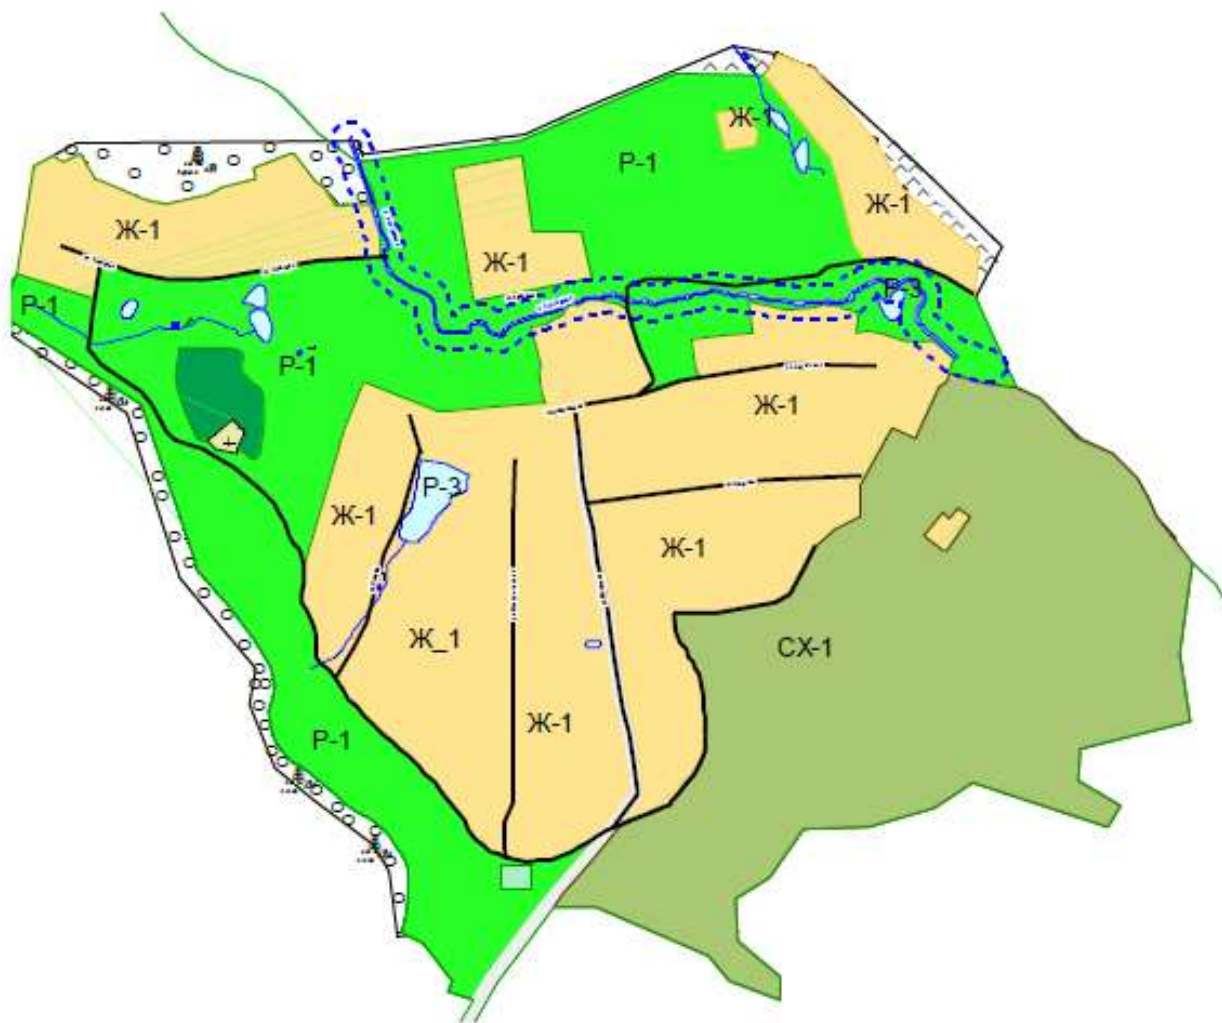

ПРАВИЛА ЗЕМЛЕПОЛЬЗОВАНИЯ И ЗАСТРОЙКИ
ГОРНОУРАЛЬСКОГО ГОРОДСКОГО ОКРУГА
Карта градостроительного зонирования территории п. Дальний

**ПРАВИЛА ЗЕМЛЕПОЛЬЗОВАНИЯ И ЗАСТРОЙКИ
ГОРНОУРАЛЬСКОГО ГОРОДСКОГО ОКРУГА**
Карта градостроительного зонирования территории п. Зональный