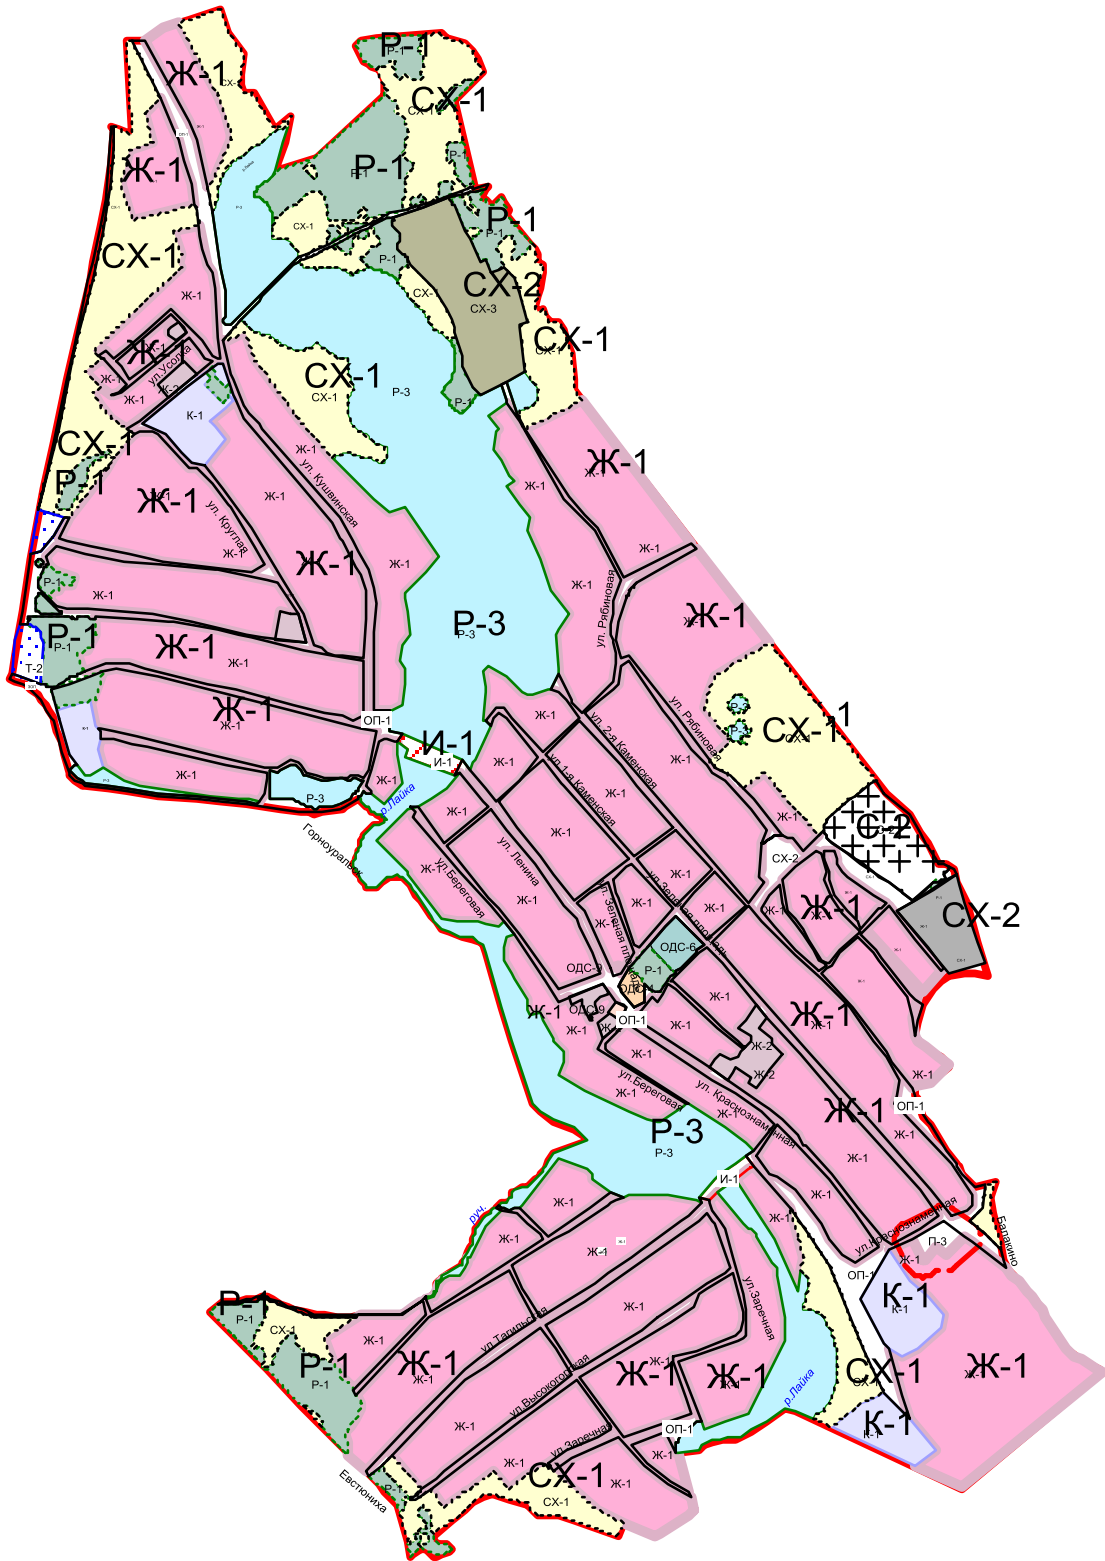

ПРАВИЛА ЗЕМЛЕПОЛЬЗОВАНИЯ И ЗАСТРОЙКИ
ГОРНОУРАЛЬСКОГО ГОРОДСКОГО ОКРУГА
Карта градостроительного зонирования территории с. Лая